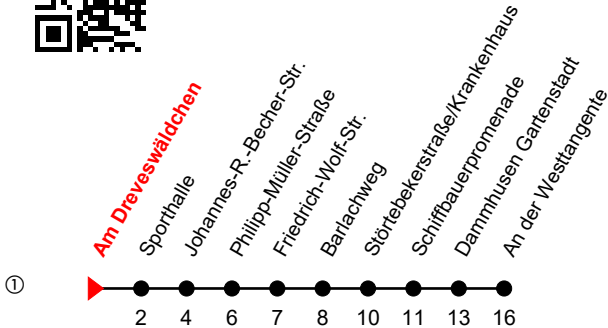

Linie
14

Am Dreveswäldchen

Richtung: An der Westtangente

Std	Montag - Freitag	Std	Samstag	Std	Sonn-und Feiertag
4	21 _R	4		4	
5	26 _R	5		5	
6	04 _R 31 ^①	6	29 _R	6	
7	21 ^① 41 ^①	7	29 _R	7	29 _R
8	21 ^① 41 ^①	8	31 ^①	8	29 _R
9	21 ^① 41 ^①	9	31 ^①	9	29 _R
10	21 ^① 41 ^①	10	31 ^①	10	31 ^①
11	21 ^① 41 ^①	11	31 ^①	11	31 ^①
12	21 ^① 41 ^①	12	31 ^①	12	31 ^①
13	21 ^① 41 ^①	13	31 ^①	13	31 ^①
14	21 ^① 41 ^①	14	31 ^①	14	31 ^①
15	21 ^① 41 ^①	15	31 ^①	15	31 ^①
16	21 ^① 41 ^①	16	31 ^①	16	31 ^①
17	21 ^① 41 ^①	17	31 ^①	17	59 _R
18	31 ^①	18	59 _R	18	59 _R
19	01 ^① 31 ^① 59 _R	19	59 _R	19	59 _R
20	29 _R 59 _R	20	59 _R	20	59 _R
21	59 _R	21	59 _R	21	
22	59 _A	22	59 _A	22	
23	59 _A ^{Fr}	23	59 _A	23	
0		0		0	
1	02 _A ^{Fr}	1	02 _A	1	

A = Verkehrt bis Dammhusen Gartenstadt; verkehrt über Friedensh./Rothbarth-Str.

Fr = an Freitagen

R = verkehrt über Friedensh./Rothbarth-Str.