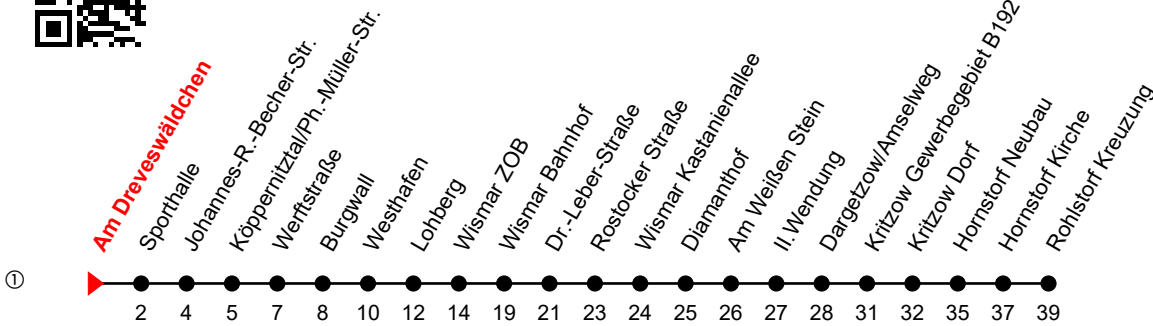

Linie
16

Am Dreveswäldchen

Richtung: Rohlstorf Kreuzung

Std	Montag - Freitag	Std	Samstag	Std	Sonn-und Feiertag
5	08 ^①	5		5	
6	09 ^①	6		6	
7	26 ^①	7	46 ^①	7	
8	46 ^①	8		8	
9	46 ^①	9	46 ^①	9	46 ^①
10	46 ^①	10		10	
11	46 ^①	11	46 ^①	11	46 ^①
12	46 ^①	12		12	
13	46 ^①	13	46 ^①	13	46 ^①
14	46 ^①	14		14	
15	46 ^①	15	46 ^①	15	46 ^①
16	46 ^①	16		16	
17	46 ^①	17	46 ^①	17	46 ^①
18	46 ^①	18		18	
19	46 ^①	19	29 ^z	19	29 ^z
20	29 ^z	20		20	

Z = verkehrt bis Wismar ZOB