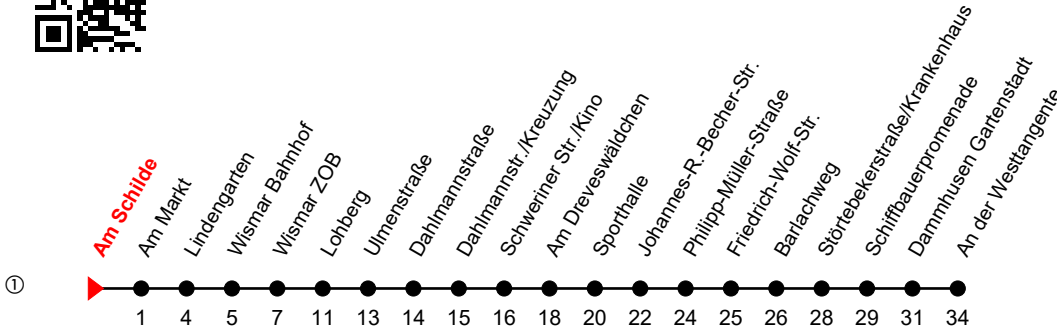

Linie
14

Am Schilde

Richtung: An der Westtangente

Std	Montag - Freitag	Std	Samstag	Std	Sonn-und Feiertag
4	06 _R	4		4	
5	11 _R 49 _R	5		5	
6	13 ^①	6	14 _R	6	
7	03 ^① 23 ^①	7	14 _R	7	14 _R
8	03 ^① 23 ^①	8	13 ^①	8	14 _R
9	03 ^① 23 ^①	9	13 ^①	9	14 _R
10	03 ^① 23 ^①	10	13 ^①	10	13 ^①
11	03 ^① 23 ^①	11	13 ^①	11	13 ^①
12	03 ^① 23 ^①	12	13 ^①	12	13 ^①
13	03 ^① 23 ^①	13	13 ^①	13	13 ^①
14	03 ^① 23 ^①	14	13 ^①	14	13 ^①
15	03 ^① 23 ^①	15	13 ^①	15	13 ^①
16	03 ^① 23 ^①	16	13 ^①	16	13 ^①
17	03 ^① 23 ^①	17	13 ^①	17	44 _R
18	13 ^① 43 ^①	18	44 _R	18	44 _R
19	13 ^① 44 _R	19	44 _R	19	44 _R
20	14 _R 44 _R	20	44 _R	20	44 _R
21	44 _R	21	44 _R	21	
22	44 _A	22	44 _A	22	
23	44 _{Fr} _A	23	44 _A	23	
0	47 _{Fr} _A	0	47 _A	0	

A = Verkehrt bis Dammhusen Gartenstadt; verkehrt über Friedensch./Rothbarth-Str.

Fr = an Freitagen

R = verkehrt über Friedensch./Rothbarth-Str.