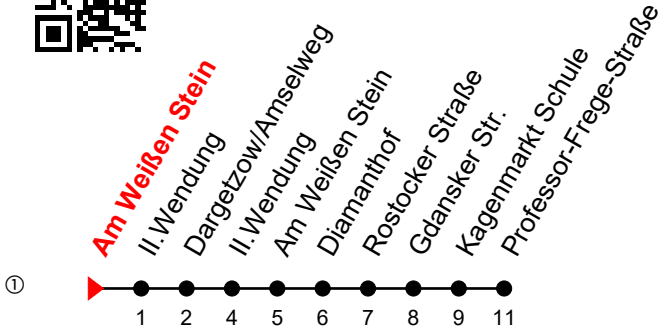

Linie  
**12**

# Am Weißen Stein

Richtung: Professor-Frege-Straße

Std	Montag - Freitag	Std	Samstag	Std	Sonn-und Feiertag
7	03 <sup>S</sup> ①	7		7	

L = verkehrt nicht über Markt/ Lindengarten

S = an Schultagen