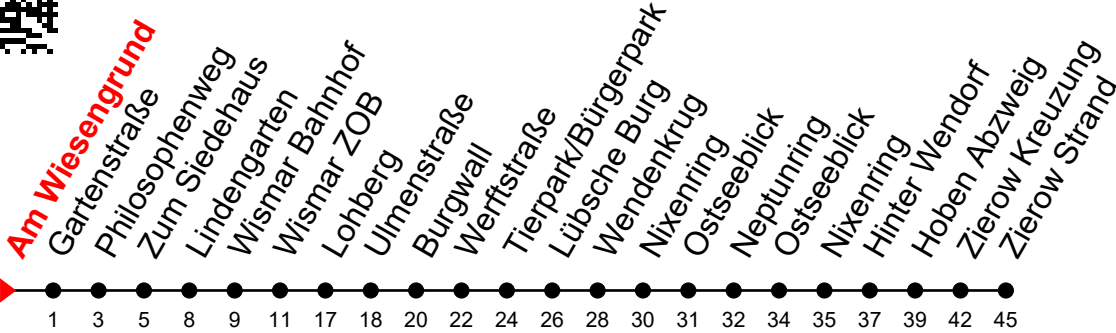

Linie
13

Am Wiesengrund

Richtung: Zierow Strand

Std	Montag - Freitag	Std	Samstag	Std	Sonn-und Feiertag
4	49 ₂	4		4	
5	34 ₂	5		5	
6	30 ₂	6	37 ^① _N	6	
7	14 ₂	7		7	
8	37 ^①	8	37 ^①	8	37 ^①
9	37 ^①	9		9	
10	37 ^①	10	37 ^①	10	37 ^①
11	37 ^①	11		11	
12	37 ^①	12	37 ^①	12	37 ^①
13	37 ^①	13		13	
14	37 ^①	14	37 ^①	14	37 ^①
15	37 ^①	15		15	
16	37 ^①	16	37 ^①	16	37 ^①
17	37 ^①	17		17	
18	37 ^①	18	37 ^① _N	18	37 ^① _N
19	37 ^①	19		19	
20	37 ^① _N	20	37 ^① _N	20	
21	28 ^① _B	21		21	

2 = verkehrt nicht über Neptunring
N = verkehrt bis Neptunring

B = verkehrt bis Burgwall