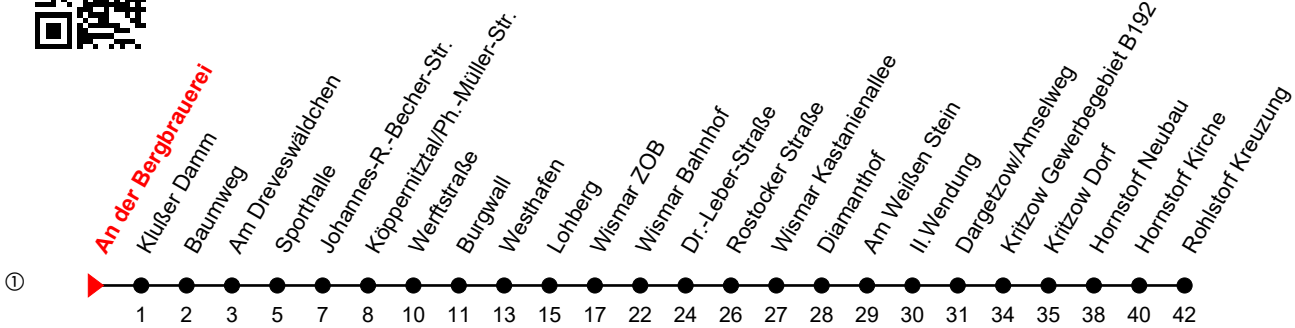

Linie
16

An der Bergbrauerei

Richtung: Rohlstorf Kreuzung

Std	Montag - Freitag	Std	Samstag	Std	Sonn-und Feiertag
5	05 ^①	5		5	
6	06 ^①	6		6	
7	23 ^①	7	43 ^①	7	
8	43 ^①	8		8	
9	43 ^①	9	43 ^①	9	43 ^①
10	43 ^①	10		10	
11	43 ^①	11	43 ^①	11	43 ^①
12	43 ^①	12		12	
13	43 ^①	13	43 ^①	13	43 ^①
14	43 ^①	14		14	
15	43 ^①	15	43 ^①	15	43 ^①
16	43 ^①	16		16	
17	43 ^①	17	43 ^①	17	43 ^①
18	43 ^①	18		18	
19	43 ^①	19	25 ^z	19	25 ^z
20	25 _z	20		20	

Z = verkehrt bis Wismar ZOB