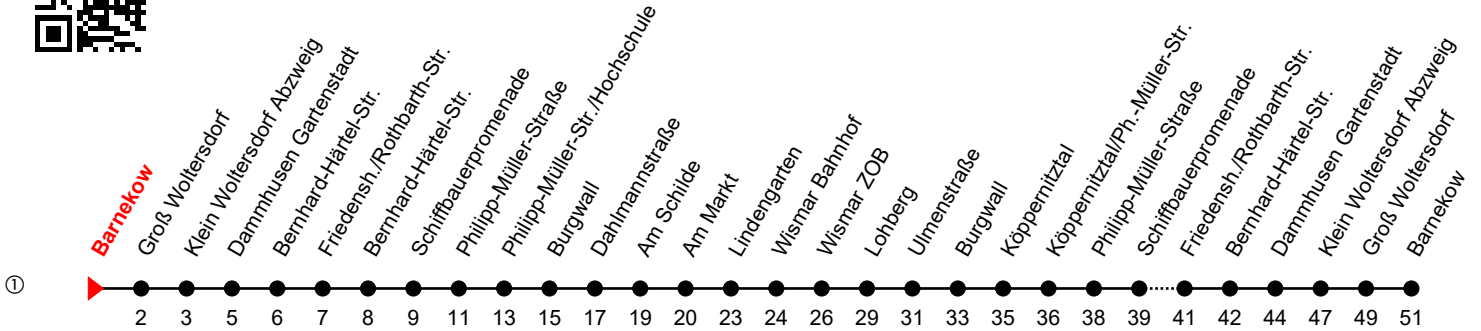

Linie
18

Barnekow

Richtung: Markt / ZOB

Std	Montag - Freitag	Std	Samstag	Std	Sonn-und Feiertag
6	21 ^①	6		6	
7	15 ^①	7		7	
8	29 ^①	8	29 ^①	8	
9	29 ^①	9	29 ^①	9	29 ^①
10	29 ^①	10	29 ^①	10	29 ^①
11	29 ^①	11	29 ^①	11	29 ^①
12	29 ^①	12	29 ^①	12	29 ^①
13	29 ^①	13	29 ^①	13	29 ^①
14	29 ^①	14	29 ^①	14	29 ^①
15	29 ^①	15	29 ^①	15	29 ^①
16	29 ^①	16	29 ^①	16	29 ^①
17	29 ^①	17	29 ^①	17	21 _B
18	29 ^①	18	21 _B	18	
19	21 _B	19		19	

B = verkehrt bis Burgwall