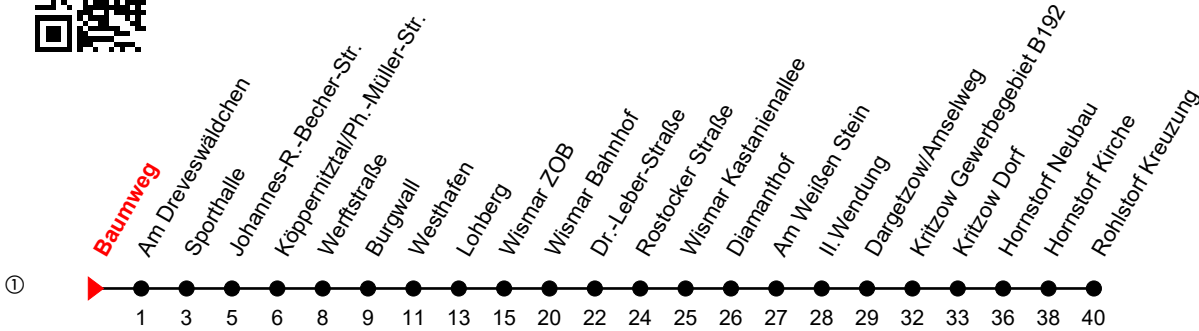

Linie
16

Baumweg

Richtung: Rohlstorf Kreuzung

Std	Montag - Freitag	Std	Samstag	Std	Sonn-und Feiertag
5	07 ^①	5		5	
6	08 ^①	6		6	
7	25 ^①	7	45 ^①	7	
8	45 ^①	8		8	
9	45 ^①	9	45 ^①	9	45 ^①
10	45 ^①	10		10	
11	45 ^①	11	45 ^①	11	45 ^①
12	45 ^①	12		12	
13	45 ^①	13	45 ^①	13	45 ^①
14	45 ^①	14		14	
15	45 ^①	15	45 ^①	15	45 ^①
16	45 ^①	16		16	
17	45 ^①	17	45 ^①	17	45 ^①
18	45 ^①	18		18	
19	45 ^①	19	27 ^{①z}	19	27 ^{①z}
20	27 _z	20		20	

Z = verkehrt bis Wismar ZOB