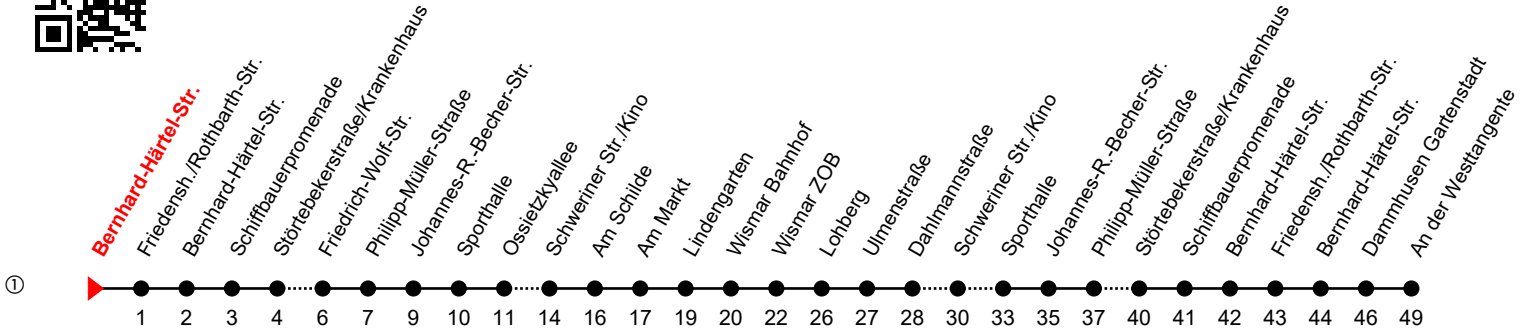

Linie
14

Bernhard-Härtel-Str.

Richtung: Markt / ZOB

Std	Montag - Freitag	Std	Samstag	Std	Sonn-und Feiertag
3	50 ^①	3		3	
4	32 _G 55 ^①	4		4	
5	33 ^① 37 _G	5	58 ^①	5	
6	15 _G	6	40 _G 58 ^①	6	58 ^①
7		7	40 _G	7	40 _G 58 ^①
8		8		8	40 _G 58 ^①
9		9		9	40 _G
10		10		10	
11		11		11	
12		12		12	
13		13		13	
14		14		14	
15		15		15	
16		16		16	
17		17		17	28 ^①
18		18	28 ^①	18	10 _G 28 ^①
19	28 ^① 58 ^①	19	10 _G 28 ^①	19	10 _G 28 ^①
20	10 _G 28 ^① 40 _G	20	10 _G 28 ^①	20	10 _G 28 ^①
21	10 _G 28 ^①	21	10 _G 28 ^①	21	10 _G
22	10 _G 28 ^①	22	10 _G 28 ^①	22	
23	10 _A 28 ^{Fr①}	23	10 _A 28 ^①	23	
0	10 _A ^{Fr} 31 ^{Fr①}	0	10 _A 31 ^①	0	
1	13 _A ^{Fr}	1	13 _A	1	

A = Verkehrt bis Dammmusen Gartenstadt; verkehrt in Richtung Gartenstadt

Fr = an Freitagen

G = verkehrt in Richtung Gartenstadt