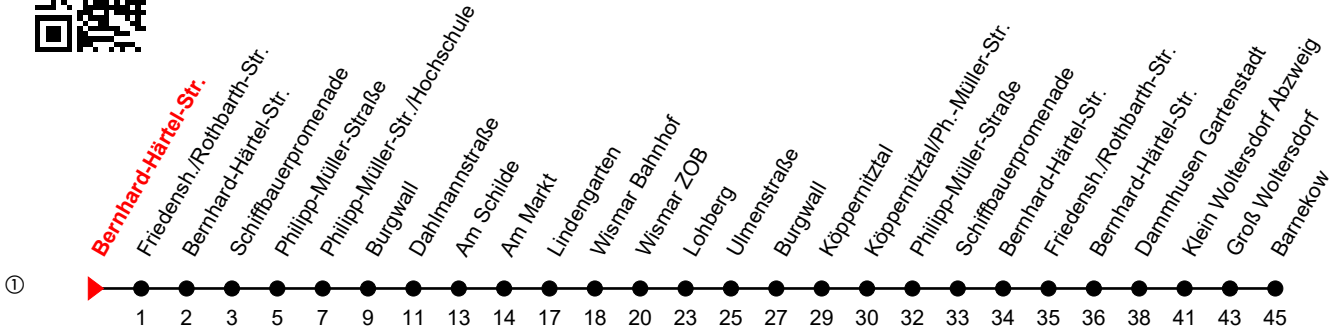

Linie
18

Bernhard-Härtel-Str.

Richtung: Markt / ZOB

Std	Montag - Freitag	Std	Samstag	Std	Sonn-und Feiertag
6	27 ^① 58 _{BA}	6		6	
7	21 ^① 52 _{BA}	7		7	
8	35 ^①	8	35 ^①	8	
9	09 _{BA} 35 ^①	9	09 _{BA} 35 ^①	9	35 ^①
10	09 _{BA} 35 ^①	10	09 _{BA} 35 ^①	10	09 _{BA} 35 ^①
11	09 _{BA} 35 ^①	11	09 _{BA} 35 ^①	11	09 _{BA} 35 ^①
12	09 _{BA} 35 ^①	12	09 _{BA} 35 ^①	12	09 _{BA} 35 ^①
13	09 _{BA} 35 ^①	13	09 _{BA} 35 ^①	13	09 _{BA} 35 ^①
14	09 _{BA} 35 ^①	14	09 _{BA} 35 ^①	14	09 _{BA} 35 ^①
15	09 _{BA} 35 ^①	15	09 _{BA} 35 ^①	15	09 _{BA} 35 ^①
16	09 _{BA} 35 ^①	16	09 _{BA} 35 ^①	16	09 _{BA} 35 ^①
17	09 _{BA} 35 ^①	17	09 _{BA} 35 ^①	17	09 _{BA}
18	09 _{BA} 35 ^①	18	09 _{BA}	18	
19	09 _{BA}	19		19	

BA = verkehrt in Richtung Barnekow