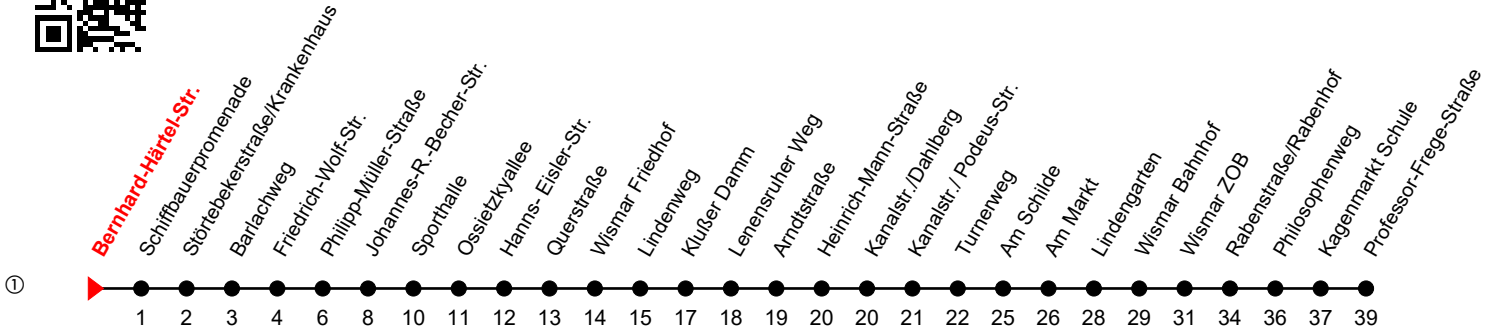

Linie  
**12**

**Bernhard-Härtel-Str.**

**Richtung: Professor-Frege-Straße**

Std	Montag - Freitag	Std	Samstag	Std	Sonn-und Feiertag
7	28 <sup>①</sup>	7		7	

An gesetzlichen Feiertagen erfolgt der Verkehr wie an Sonntagen lt. Fahrplan mit Einschränkungen. Am 24. und 31.12. siehe Samstagsfahrten!