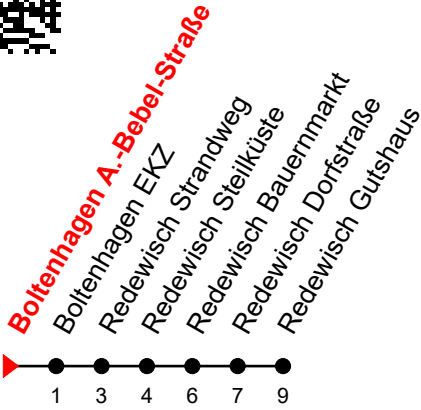

Linie  
**325**

**Boltenhagen A.-Bebel-Straße**   
www.nahbus.de

**Richtung: Redewisch Gutshaus**

Fahren Sie innerhalb Boltenhagen  
für 1 Euro je Fahrt

Std	Montag - Freitag	Std	Samstag	Std	Sonn-und Feiertag
8	57 <sup>ⓐ</sup>	8	57 <sup>ⓐ</sup>	8	57 <sup>ⓐ</sup>
9	57 <sup>ⓐ</sup>	9	57 <sup>ⓐ</sup>	9	57 <sup>ⓐ</sup>
10	57	10	57	10	57
11	57	11	57	11	57
12		12		12	
13		13		13	
14	32	14	32	14	32
15	32 <sup>ⓐ</sup>	15	32 <sup>ⓐ</sup>	15	32 <sup>ⓐ</sup>
16	32	16	32 <sup>ⓑ</sup>	16	32
17	32 <sup>ⓐ</sup>	17	32 <sup>ⓐ</sup>	17	32 <sup>ⓐ</sup>

**A** = verkehrt vom 01.06.2025 bis  
14.09.2025

**B** = an Samstagen; verkehrt nicht am  
24. & 31.12.