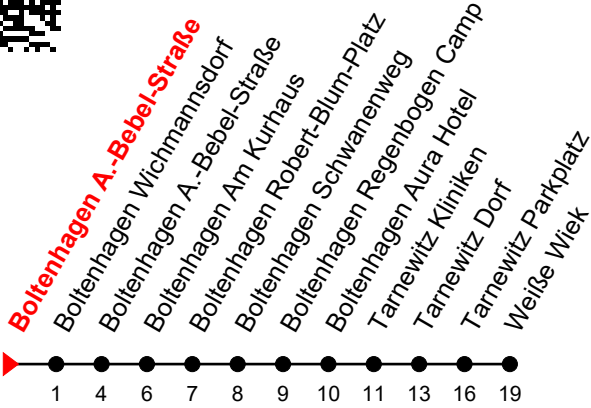

Linie  
**325**

**Boltenhagen A.-Bebel-Straße**   
www.nahbus.de

**Richtung: Weiße Wiek**

Fahren Sie innerhalb Boltenhagen  
für 1 Euro je Fahrt

Std	Montag - Freitag	Std	Samstag	Std	Sonn-und Feiertag
8	20 <sup>ⓐ</sup>	8	20 <sup>ⓐ</sup>	8	20 <sup>ⓐ</sup>
9	21	9	21	9	21
10	20 <sup>ⓐ</sup>	10	20 <sup>ⓐ</sup>	10	20 <sup>ⓐ</sup>
11	21	11	21	11	21
12		12		12	
13	56	13	56	13	56
14	55 <sup>ⓐ</sup>	14	55 <sup>ⓐ</sup>	14	55 <sup>ⓐ</sup>
15	56	15	56 <sup>ⓑ</sup>	15	56
16	55 <sup>ⓐ</sup>	16	55 <sup>ⓐ</sup>	16	55 <sup>ⓐ</sup>

**A** = verkehrt vom 01.06.2025 bis  
14.09.2025

**B** = an Samstagen; verkehrt nicht am  
24. & 31.12.