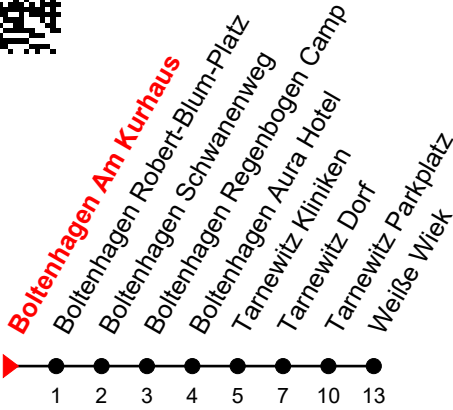

Linie
325

Boltenhagen Am Kurhaus

Richtung: Weiße Wiek

Fahren Sie innerhalb Boltenhagen für 1 Euro je Fahrt

Std	Montag - Freitag	Std	Samstag	Std	Sonn-und Feiertag
8	26 [ⓐ]	8	26 [ⓐ]	8	26 [ⓐ]
9	27	9	27	9	27
10	26 [ⓐ]	10	26 [ⓐ]	10	26 [ⓐ]
11	27	11	27	11	27
12		12		12	
13		13		13	
14	02	14	02	14	02
15	01 [ⓐ]	15	01 [ⓐ]	15	01 [ⓐ]
16	02	16	02 [ⓑ]	16	02
17	01 [ⓐ]	17	01 [ⓐ]	17	01 [ⓐ]

A = verkehrt vom 01.06.2025 bis 14.09.2025

B = an Samstagen; verkehrt nicht am 24. & 31.12.