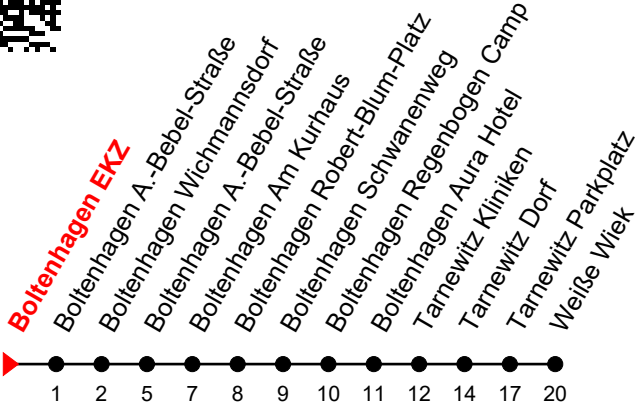

Linie
325

Boltenhagen EKZ

Richtung: Weiße Wiek

Fahren Sie innerhalb Boltenhagen für 1 Euro je Fahrt

Std	Montag - Freitag	Std	Samstag	Std	Sonn-und Feiertag
8	19 [ⓐ]	8	19 [ⓐ]	8	19 [ⓐ]
9	20	9	20	9	20
10	19 [ⓐ]	10	19 [ⓐ]	10	19 [ⓐ]
11	20	11	20	11	20
12		12		12	
13	55	13	55	13	55
14	54 [ⓐ]	14	54 [ⓐ]	14	54 [ⓐ]
15	55	15	55 [ⓑ]	15	55
16	54 [ⓐ]	16	54 [ⓐ]	16	54 [ⓐ]

A = verkehrt vom 01.06.2025 bis 14.09.2025

B = an Samstagen; verkehrt nicht am 24. & 31.12.