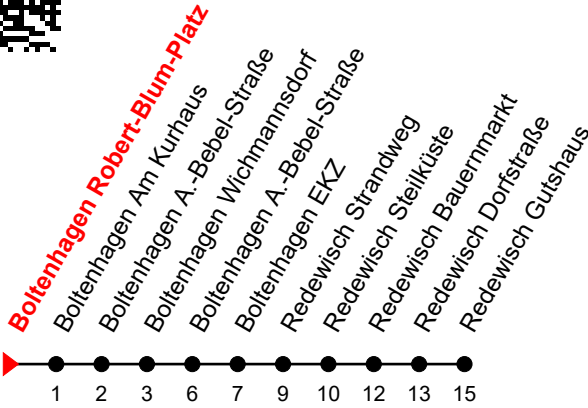

Linie
325

Boltenhagen Robert-Blum-Platz

Richtung: Redewisch Gutshaus

Fahren Sie innerhalb Boltenhagen für 1 Euro je Fahrt

Std	Montag - Freitag	Std	Samstag	Std	Sonn-und Feiertag
8	51 ^① _A	8	51 ^① _A	8	51 ^① _A
9	51 ^①	9	51 ^①	9	51 ^①
10	51	10	51	10	51
11	51	11	51	11	51
12		12		12	
13		13		13	
14	26	14	26	14	26
15	26 ^①	15	26 ^①	15	26 ^①
16	26	16	26 _B	16	26
17	26 ^① _A	17	26 ^① _A	17	26 ^① _A

A = verkehrt vom 01.06.2025 bis 14.09.2025

B = an Samstagen; verkehrt nicht am 24. & 31.12.