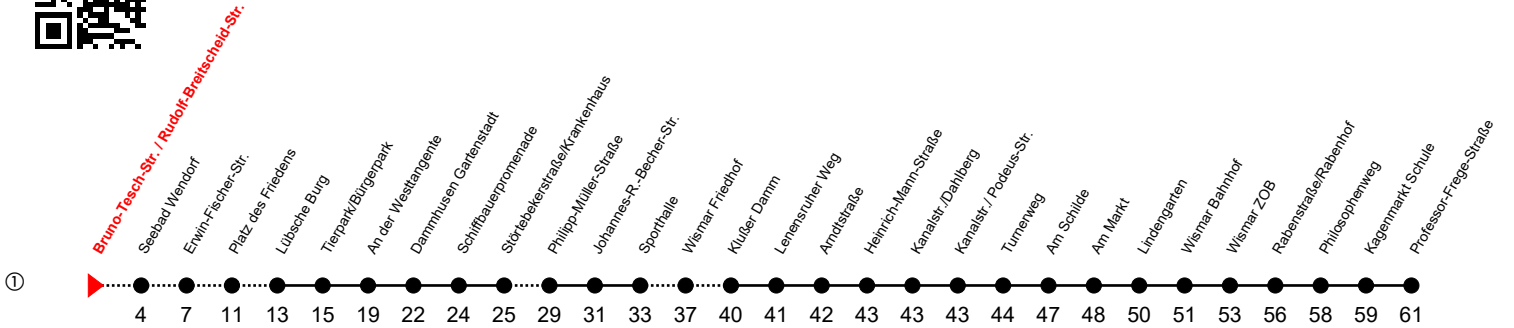

Linie

12 Bruno-Tesch-Str. / Rudolf-Breitsche

Richtung: Professor-Frege-Straße

Std	Montag - Freitag	Std	Samstag	Std	Sonn-und Feiertag
5	20 ^①	5		5	
6	15 ^S _L 15 ^F ①	6		6	
7	01	7		7	
8	42 ^①	8	42 ^①	8	
9	42 ^①	9	42 ^①	9	42 ^①
10	42 ^①	10	42 ^①	10	42 ^①
11	42 ^①	11	42 ^①	11	42 ^①
12	42 ^①	12	42 ^①	12	42 ^①
13	42 ^①	13	42 ^①	13	42 ^①
14	42 ^①	14	42 ^①	14	42 ^①
15	42 ^①	15	42 ^①	15	42 ^①
16	42 ^①	16	42 ^①	16	42 ^①
17	42 ^①	17	42 ^①	17	42 ^①
18	42 ^①	18	42 ^①	18	
19	42 ^①	19		19	

F = an Ferientagen
S = an Schultagen

L = verkehrt nicht über Markt/ Lindengarten