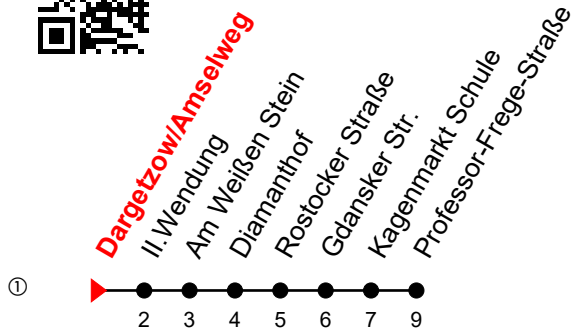

Linie
12**Dargetzow/Amselweg**

Richtung: Professor-Frege-Straße

Std	Montag - Freitag	Std	Samstag	Std	Sonn-und Feiertag
7	05 ^S ①	7		7	

L = verkehrt nicht über Markt/ Lindengarten S = an Schultagen

An gesetzlichen Feiertagen erfolgt der Verkehr wie an Sonntagen lt. Fahrplan mit Einschränkungen. Am 24. und 31.12. siehe Samstagsfahrten!