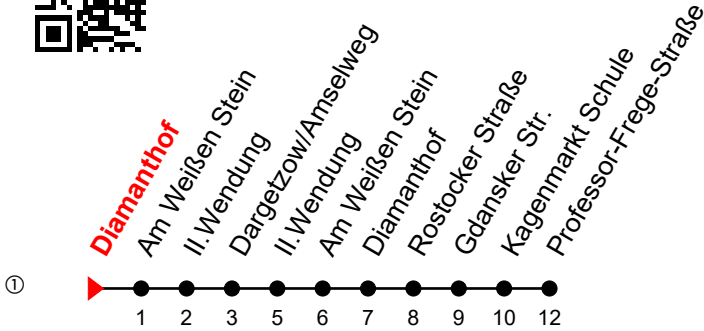

Linie
12

Diamanthof

Richtung: Professor-Frege-Straße

Std	Montag - Freitag	Std	Samstag	Std	Sonn-und Feiertag
7	02 ^S ①	7		7	

L = verkehrt nicht über Markt/ Lindengarten S = an Schultagen

An gesetzlichen Feiertagen erfolgt der Verkehr wie an Sonntagen lt. Fahrplan mit Einschränkungen. Am 24. und 31.12. siehe Samstagsfahrten!