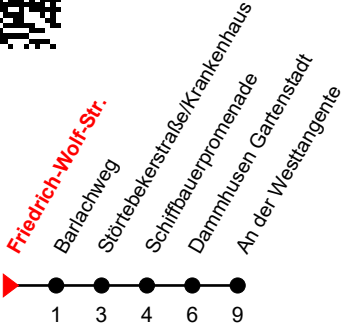

Linie  
**14**

**Friedrich-Wolf-Str.**

**Richtung: An der Westtangente**

Std	Montag - Freitag	Std	Samstag	Std	Sonn-und Feiertag
4	28 <sub>R</sub>	4		4	
5	33 <sub>R</sub>	5		5	
6	11 <sub>R</sub> 38 <sup>①</sup>	6	36 <sub>R</sub>	6	
7	28 <sup>①</sup> 48 <sup>①</sup>	7	36 <sub>R</sub>	7	36 <sub>R</sub>
8	28 <sup>①</sup> 48 <sup>①</sup>	8	38 <sup>①</sup>	8	36 <sub>R</sub>
9	28 <sup>①</sup> 48 <sup>①</sup>	9	38 <sup>①</sup>	9	36 <sub>R</sub>
10	28 <sup>①</sup> 48 <sup>①</sup>	10	38 <sup>①</sup>	10	38 <sup>①</sup>
11	28 <sup>①</sup> 48 <sup>①</sup>	11	38 <sup>①</sup>	11	38 <sup>①</sup>
12	28 <sup>①</sup> 48 <sup>①</sup>	12	38 <sup>①</sup>	12	38 <sup>①</sup>
13	28 <sup>①</sup> 48 <sup>①</sup>	13	38 <sup>①</sup>	13	38 <sup>①</sup>
14	28 <sup>①</sup> 48 <sup>①</sup>	14	38 <sup>①</sup>	14	38 <sup>①</sup>
15	28 <sup>①</sup> 48 <sup>①</sup>	15	38 <sup>①</sup>	15	38 <sup>①</sup>
16	28 <sup>①</sup> 48 <sup>①</sup>	16	38 <sup>①</sup>	16	38 <sup>①</sup>
17	28 <sup>①</sup> 48 <sup>①</sup>	17	38 <sup>①</sup>	17	
18	38 <sup>①</sup>	18		18	06 <sub>R</sub>
19	08 <sup>①</sup> 38 <sup>①</sup>	19	06 <sub>R</sub>	19	06 <sub>R</sub>
20	06 <sub>R</sub> 36 <sub>R</sub>	20	06 <sub>R</sub>	20	06 <sub>R</sub>
21	06 <sub>R</sub>	21	06 <sub>R</sub>	21	06 <sub>R</sub>
22	06 <sub>R</sub>	22	06 <sub>R</sub>	22	
23	06 <sub>A</sub>	23	06 <sub>A</sub>	23	
0	06 <sub>A</sub> <sup>Fr</sup>	0	06 <sub>A</sub>	0	
1	09 <sub>A</sub> <sup>Fr</sup>	1	09 <sub>A</sub>	1	

**A** = Verkehrt bis Dammhusen Gartenstadt; verkehrt über Friedensh./Rothbarth-Str.

**Fr** = an Freitagen

**R** = verkehrt über Friedensh./Rothbarth-Str.