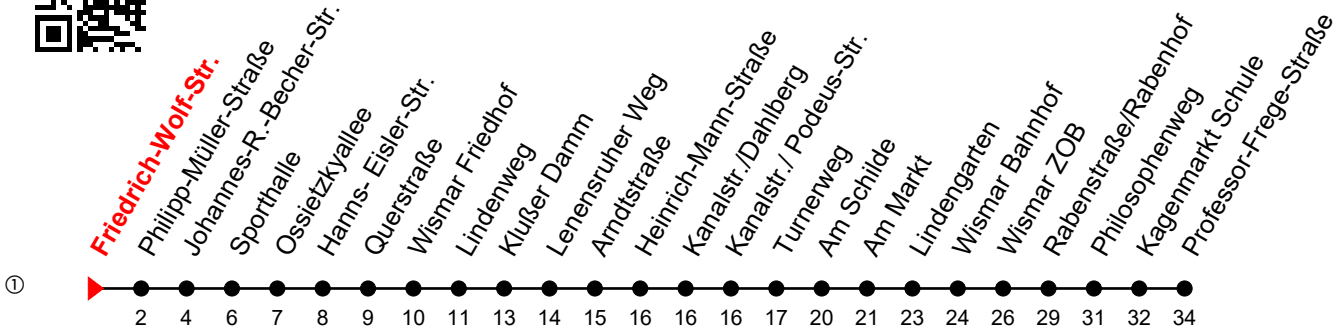

Linie  
**12**

**Friedrich-Wolf-Str.**

**Richtung: Professor-Frege-Straße**

Std	Montag - Freitag	Std	Samstag	Std	Sonn-und Feiertag
5	47 <sup>①</sup>	5		5	
6	42 <sup>S</sup> <sub>L</sub> 42 <sup>F</sup> ①	6		6	
7	32 <sup>①</sup>	7		7	
8		8		8	
9	09 <sup>①</sup>	9	09 <sup>①</sup>	9	
10	09 <sup>①</sup>	10	09 <sup>①</sup>	10	09 <sup>①</sup>
11	09 <sup>①</sup>	11	09 <sup>①</sup>	11	09 <sup>①</sup>
12	09 <sup>①</sup>	12	09 <sup>①</sup>	12	09 <sup>①</sup>
13	09 <sup>①</sup>	13	09 <sup>①</sup>	13	09 <sup>①</sup>
14	09 <sup>①</sup>	14	09 <sup>①</sup>	14	09 <sup>①</sup>
15	09 <sup>①</sup>	15	09 <sup>①</sup>	15	09 <sup>①</sup>
16	09 <sup>①</sup>	16	09 <sup>①</sup>	16	09 <sup>①</sup>
17	09 <sup>①</sup>	17	09 <sup>①</sup>	17	09 <sup>①</sup>
18	09 <sup>①</sup>	18	09 <sup>①</sup>	18	09 <sup>①</sup>
19	09 <sup>①</sup>	19	09 <sup>①</sup>	19	
20	09 <sup>①</sup>	20		20	

F = an Ferientagen

L = verkehrt nicht über Markt/ Lindengarten

S = an Schultagen

An gesetzlichen Feiertagen erfolgt der Verkehr wie an Sonntagen lt. Fahrplan mit Einschränkungen. Am 24. und 31.12. siehe Samstagsfahrten!