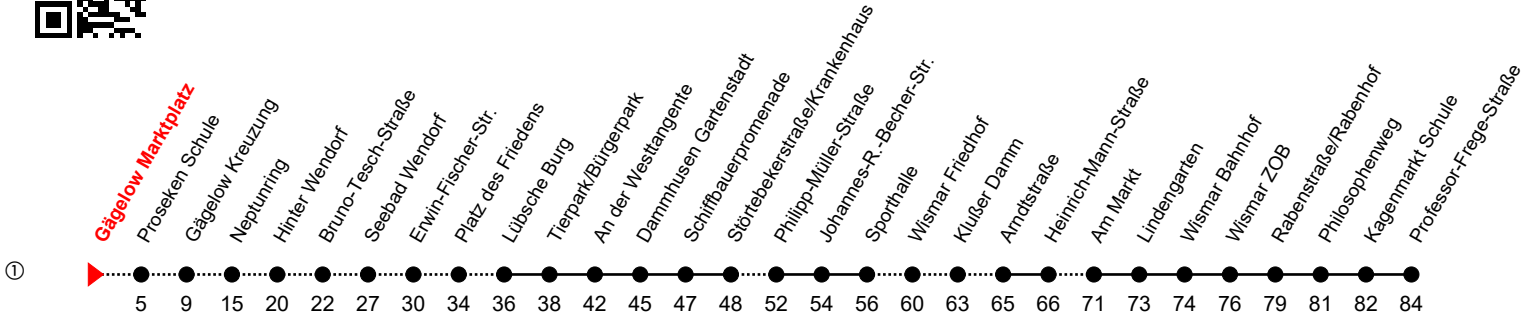

Linie
12

Gägelow Marktplatz

Richtung: Professor-Frege-Straße

Std	Montag - Freitag	Std	Samstag	Std	Sonn-und Feiertag
5	05	5		5	
6	00 ^S _L 00 ^F 38	6		6	
7		7		7	
8	19 ^①	8	19 ^①	8	
9	19 ^①	9	19 ^①	9	19 ^①
10	19 ^①	10	19 ^①	10	19 ^①
11	19 ^①	11	19 ^①	11	19 ^①
12	19 ^①	12	19 ^①	12	19 ^①
13	19 ^①	13	19 ^①	13	19 ^①
14	19 ^①	14	19 ^①	14	19 ^①
15	19 ^①	15	19 ^①	15	19 ^①
16	19 ^①	16	19 ^①	16	19 ^①
17	19 ^①	17	19 ^①	17	19 ^①
18	19 ^①	18	19 ^①	18	
19	19 ^①	19		19	
20	18 ₁	20		20	

① = verkehrt nicht über Neptunring und Seebad Wendorf

F = an Ferientagen

L = verkehrt nicht über Markt/ Lindengarten

S = an Schultagen