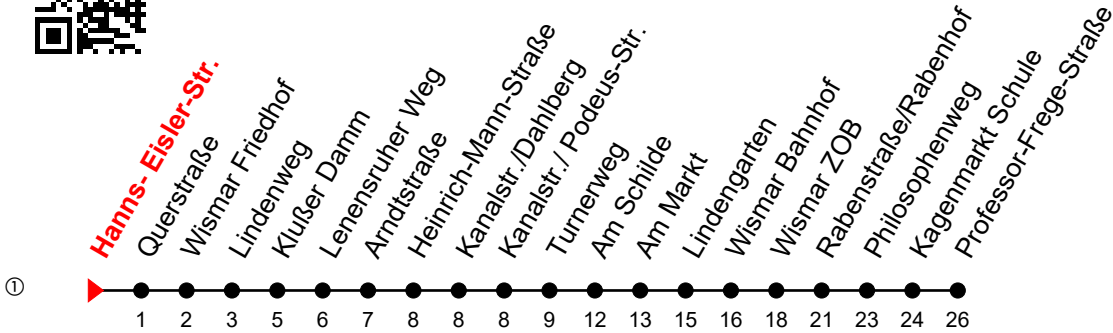

Linie
12

Hanns- Eisler-Str.

Richtung: Professor-Frege-Straße

Std	Montag - Freitag	Std	Samstag	Std	Sonn-und Feiertag
5	54 ^①	5		5	
6	49 ^S _L 49 ^F ①	6		6	
7	40 ^①	7		7	
8		8		8	
9	17 ^①	9	17 ^①	9	
10	17 ^①	10	17 ^①	10	17 ^①
11	17 ^①	11	17 ^①	11	17 ^①
12	17 ^①	12	17 ^①	12	17 ^①
13	17 ^①	13	17 ^①	13	17 ^①
14	17 ^①	14	17 ^①	14	17 ^①
15	17 ^①	15	17 ^①	15	17 ^①
16	17 ^①	16	17 ^①	16	17 ^①
17	17 ^①	17	17 ^①	17	17 ^①
18	17 ^①	18	17 ^①	18	17 ^①
19	17 ^①	19	17 ^①	19	
20	17 ^①	20		20	

F = an Ferientagen

L = verkehrt nicht über Markt/ Lindengarten

S = an Schultagen

An gesetzlichen Feiertagen erfolgt der Verkehr wie an Sonntagen lt. Fahrplan mit Einschränkungen. Am 24. und 31.12. siehe Samstagsfahrten!