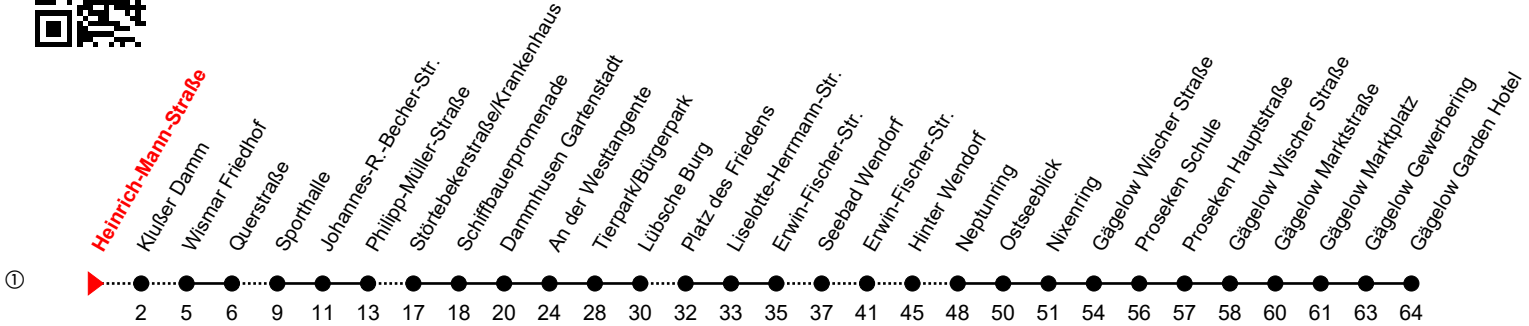

Linie
12

Heinrich-Mann-Straße

Richtung: Gägelow Garden Hotel

Std	Montag - Freitag	Std	Samstag	Std	Sonn-und Feiertag
5	15	5		5	
6	31 ^S 59	6		6	
7	34 ^①	7	34 ^①	7	
8		8		8	
9	03 ^①	9	03 ^①	9	03 ^①
10	03 ^①	10	03 ^①	10	03 ^①
11	03 ^①	11	03 ^①	11	03 ^①
12	03 ^①	12	03 ^①	12	03 ^①
13	03 ^①	13	03 ^①	13	03 ^①
14	03 ^①	14	03 ^①	14	03 ^①
15	03 ^①	15	03 ^①	15	03 ^①
16	03 ^①	16	03 ^①	16	03 ^①
17	03 ^①	17	03 ^①	17	03 ^①
18	03 ^①	18	03 ^①	18	03 ^①
19	03 ^①	19	03 ^①	19	
20	03 ^{GM}	20		20	
21	03 ^N	21		21	

GM = verkehrt bis Gägelow Marktplatz

N = verkehrt bis Neptuning

S = an Schultagen