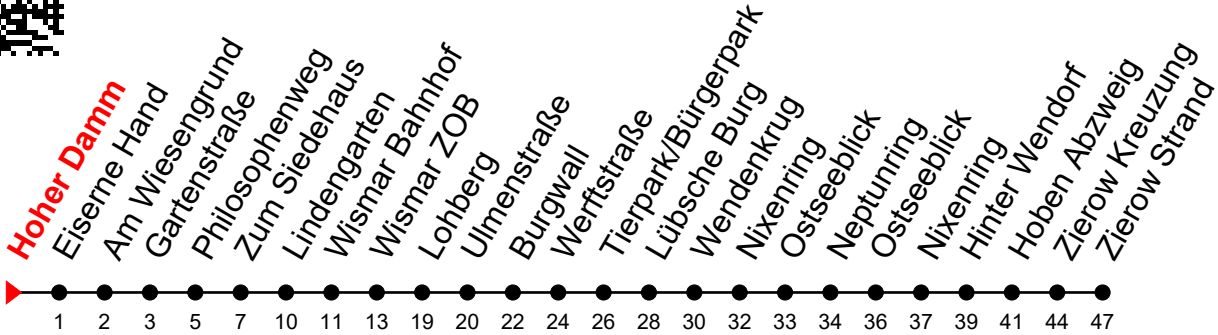

Linie
13

Hoher Damm

Richtung: Zierow Strand

Std	Montag - Freitag	Std	Samstag	Std	Sonn-und Feiertag
4	47 ₂	4		4	
5	32 ₂	5		5	
6	28 ₂	6	35 ^① _N	6	
7	12 ₂	7		7	
8	35 ^①	8	35 ^①	8	35 ^①
9	35 ^①	9		9	
10	35 ^①	10	35 ^①	10	35 ^①
11	35 ^①	11		11	
12	35 ^①	12	35 ^①	12	35 ^①
13	35 ^①	13		13	
14	35 ^①	14	35 ^①	14	35 ^①
15	35 ^①	15		15	
16	35 ^①	16	35 ^①	16	35 ^①
17	35 ^①	17		17	
18	35 ^①	18	35 ^① _N	18	35 ^① _N
19	35 ^①	19		19	
20	35 ^① _N	20	35 ^① _N	20	
21	26 ^① _B	21		21	

2 = verkehrt nicht über Neptunring
N = verkehrt bis Neptunring

B = verkehrt bis Burgwall