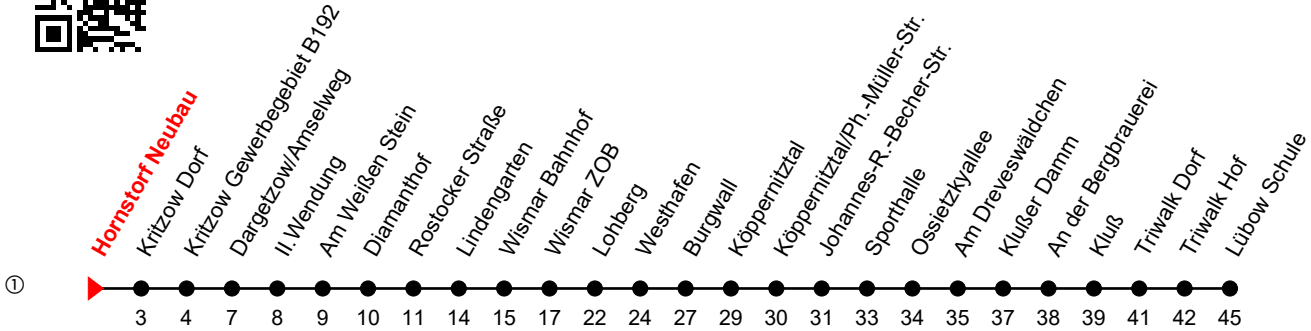

Linie
16

Hornstorf Neubau

Richtung: Lübow Schule

Std	Montag - Freitag	Std	Samstag	Std	Sonn-und Feiertag
4	58 ^①	4		4	
5		5		5	
6	20 ^①	6		6	
7	07 ^①	7		7	
8	32 ^①	8	32 ^①	8	32 ^①
9	32 ^①	9		9	
10	32 ^①	10	32 ^①	10	32 ^①
11	32 ^①	11		11	
12	32 ^①	12	32 ^①	12	32 ^①
13	32 ^①	13		13	
14	32 ^①	14	32 ^①	14	32 ^①
15	32 ^①	15		15	
16	32 ^①	16	32 ^①	16	32 ^①
17	32 ^①	17		17	
18	32 ^①	18	32 ^①	18	32 ^①
19	32 ^①	19		19	
20	32 ^① _B	20		20	

B = verkehrt bis Burgwall