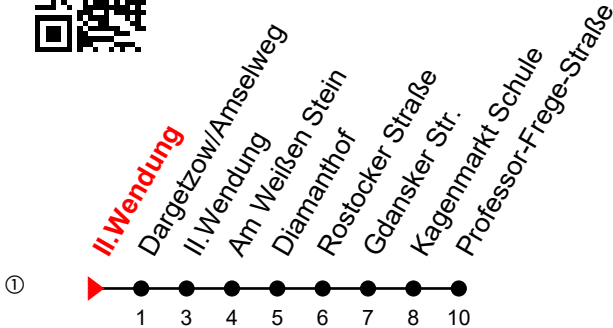

Linie
12

II.Wendung

Richtung: Professor-Frege-Straße

Std	Montag - Freitag	Std	Samstag	Std	Sonn-und Feiertag
7	04 ^S ^①	7		7	

L = verkehrt nicht über Markt/ Lindengarten S = an Schultagen

An gesetzlichen Feiertagen erfolgt der Verkehr wie an Sonntagen lt. Fahrplan mit Einschränkungen. Am 24. und 31.12. siehe Samstagsfahrten!