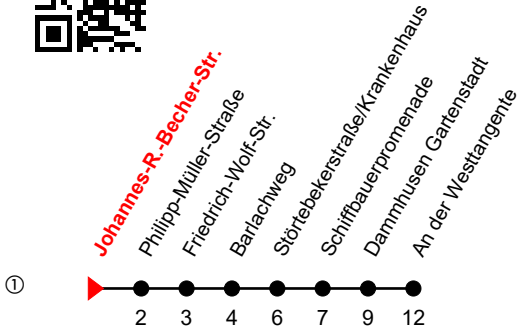

Linie  
**14**

**Johannes-R.-Becher-Str.**

**Richtung: An der Westtangente**

Std	Montag - Freitag	Std	Samstag	Std	Sonn-und Feiertag
4	25 <sub>R</sub>	4		4	
5	30 <sub>R</sub>	5		5	
6	08 <sub>R</sub> 35 <sup>①</sup>	6	33 <sub>R</sub>	6	
7	25 <sup>①</sup> 45 <sup>①</sup>	7	33 <sub>R</sub>	7	33 <sub>R</sub>
8	25 <sup>①</sup> 45 <sup>①</sup>	8	35 <sup>①</sup>	8	33 <sub>R</sub>
9	25 <sup>①</sup> 45 <sup>①</sup>	9	35 <sup>①</sup>	9	33 <sub>R</sub>
10	25 <sup>①</sup> 45 <sup>①</sup>	10	35 <sup>①</sup>	10	35 <sup>①</sup>
11	25 <sup>①</sup> 45 <sup>①</sup>	11	35 <sup>①</sup>	11	35 <sup>①</sup>
12	25 <sup>①</sup> 45 <sup>①</sup>	12	35 <sup>①</sup>	12	35 <sup>①</sup>
13	25 <sup>①</sup> 45 <sup>①</sup>	13	35 <sup>①</sup>	13	35 <sup>①</sup>
14	25 <sup>①</sup> 45 <sup>①</sup>	14	35 <sup>①</sup>	14	35 <sup>①</sup>
15	25 <sup>①</sup> 45 <sup>①</sup>	15	35 <sup>①</sup>	15	35 <sup>①</sup>
16	25 <sup>①</sup> 45 <sup>①</sup>	16	35 <sup>①</sup>	16	35 <sup>①</sup>
17	25 <sup>①</sup> 45 <sup>①</sup>	17	35 <sup>①</sup>	17	
18	35 <sup>①</sup>	18		18	03 <sub>R</sub>
19	05 <sup>①</sup> 35 <sup>①</sup>	19	03 <sub>R</sub>	19	03 <sub>R</sub>
20	03 <sub>R</sub> 33 <sub>R</sub>	20	03 <sub>R</sub>	20	03 <sub>R</sub>
21	03 <sub>R</sub>	21	03 <sub>R</sub>	21	03 <sub>R</sub>
22	03 <sub>R</sub>	22	03 <sub>R</sub>	22	
23	03 <sub>A</sub>	23	03 <sub>A</sub>	23	
0	03 <sub>A</sub> <sup>Fr</sup>	0	03 <sub>A</sub>	0	
1	06 <sub>A</sub> <sup>Fr</sup>	1	06 <sub>A</sub>	1	

**A** = Verkehrt bis Dammhusen Gartenstadt; verkehrt über Friedensh./Rothbarth-Str.

**Fr** = an Freitagen

**R** = verkehrt über Friedensh./Rothbarth-Str.