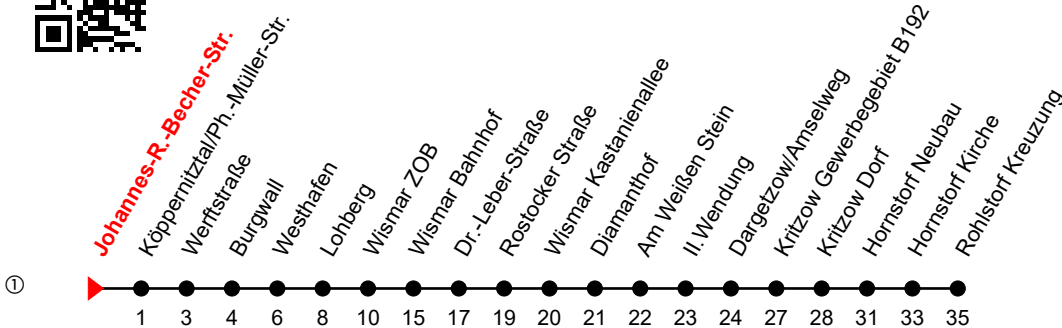

Linie  
**16**

**Johannes-R.-Becher-Str.**

**Richtung: Rohlstorf Kreuzung**

Std	Montag - Freitag	Std	Samstag	Std	Sonn-und Feiertag
5	12 <sup>①</sup>	5		5	
6	13 <sup>①</sup>	6		6	
7	30 <sup>①</sup>	7	50 <sup>①</sup>	7	
8	50 <sup>①</sup>	8		8	
9	50 <sup>①</sup>	9	50 <sup>①</sup>	9	50 <sup>①</sup>
10	50 <sup>①</sup>	10		10	
11	50 <sup>①</sup>	11	50 <sup>①</sup>	11	50 <sup>①</sup>
12	50 <sup>①</sup>	12		12	
13	50 <sup>①</sup>	13	50 <sup>①</sup>	13	50 <sup>①</sup>
14	50 <sup>①</sup>	14		14	
15	50 <sup>①</sup>	15	50 <sup>①</sup>	15	50 <sup>①</sup>
16	50 <sup>①</sup>	16		16	
17	50 <sup>①</sup>	17	50 <sup>①</sup>	17	50 <sup>①</sup>
18	50 <sup>①</sup>	18		18	
19	50 <sup>①</sup>	19	32 <sup>z</sup>	19	32 <sup>z</sup>
20	32 <sub>z</sub>	20		20	

Z = verkehrt bis Wismar ZOB