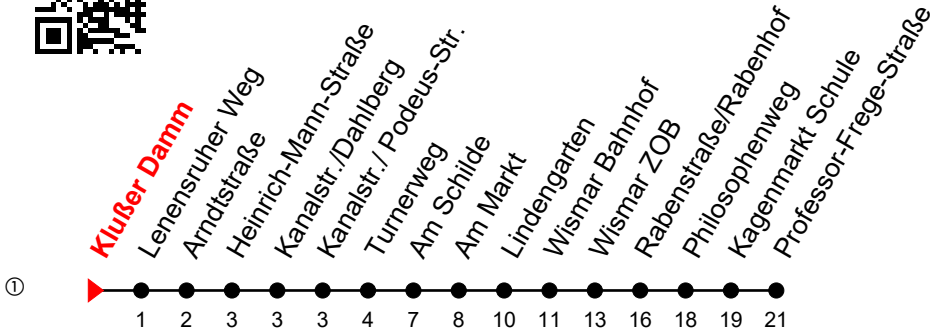

Linie  
**12**

**Klußer Damm**

**Richtung: Professor-Frege-Straße**

Std	Montag - Freitag	Std	Samstag	Std	Sonn-und Feiertag
5	59 <sup>①</sup>	5		5	
6	54 <sup>S</sup> <sub>L</sub> 54 <sup>F</sup> ①	6		6	
7	45 <sup>①</sup>	7		7	
8		8		8	
9	22 <sup>①</sup>	9	22 <sup>①</sup>	9	
10	22 <sup>①</sup>	10	22 <sup>①</sup>	10	22 <sup>①</sup>
11	22 <sup>①</sup>	11	22 <sup>①</sup>	11	22 <sup>①</sup>
12	22 <sup>①</sup>	12	22 <sup>①</sup>	12	22 <sup>①</sup>
13	22 <sup>①</sup>	13	22 <sup>①</sup>	13	22 <sup>①</sup>
14	22 <sup>①</sup>	14	22 <sup>①</sup>	14	22 <sup>①</sup>
15	22 <sup>①</sup>	15	22 <sup>①</sup>	15	22 <sup>①</sup>
16	22 <sup>①</sup>	16	22 <sup>①</sup>	16	22 <sup>①</sup>
17	22 <sup>①</sup>	17	22 <sup>①</sup>	17	22 <sup>①</sup>
18	22 <sup>①</sup>	18	22 <sup>①</sup>	18	22 <sup>①</sup>
19	22 <sup>①</sup>	19	22 <sup>①</sup>	19	
20	22 <sup>①</sup>	20		20	

F = an Ferientagen

L = verkehrt nicht über Markt/ Lindengarten

S = an Schultagen

An gesetzlichen Feiertagen erfolgt der Verkehr wie an Sonntagen lt. Fahrplan mit Einschränkungen. Am 24. und 31.12. siehe Samstagsfahrten!