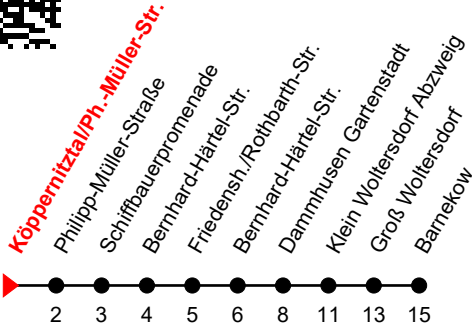

Linie  
**18**

**Köppernitztal/Ph.-Müller-Str.**

**Richtung: Barnekow**

Std	Montag - Freitag	Std	Samstag	Std	Sonn-und Feiertag
6	55 <sup>①</sup>	6		6	
7	49 <sup>①</sup>	7		7	
8		8		8	
9	05 <sup>①</sup>	9	05 <sup>①</sup>	9	
10	05 <sup>①</sup>	10	05 <sup>①</sup>	10	05 <sup>①</sup>
11	05 <sup>①</sup>	11	05 <sup>①</sup>	11	05 <sup>①</sup>
12	05 <sup>①</sup>	12	05 <sup>①</sup>	12	05 <sup>①</sup>
13	05 <sup>①</sup>	13	05 <sup>①</sup>	13	05 <sup>①</sup>
14	05 <sup>①</sup>	14	05 <sup>①</sup>	14	05 <sup>①</sup>
15	05 <sup>①</sup>	15	05 <sup>①</sup>	15	05 <sup>①</sup>
16	05 <sup>①</sup>	16	05 <sup>①</sup>	16	05 <sup>①</sup>
17	05 <sup>①</sup>	17	05 <sup>①</sup>	17	05 <sup>①</sup>
18	05 <sup>①</sup>	18	05 <sup>①</sup>	18	
19	05 <sup>①</sup>	19		19	