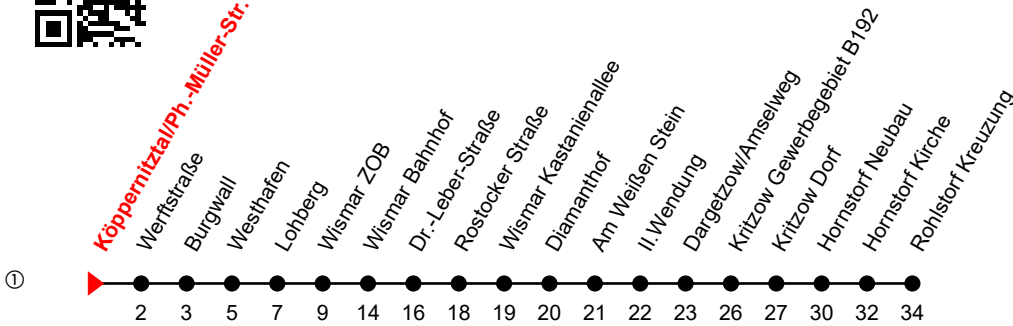

Linie
16

Köppernitztal/Ph.-Müller-Str.

Richtung: Rohlstorf Kreuzung

Std	Montag - Freitag	Std	Samstag	Std	Sonn-und Feiertag
5	13 ^①	5		5	
6	14 ^①	6		6	
7	31 ^①	7	51 ^①	7	
8	51 ^①	8		8	
9	51 ^①	9	51 ^①	9	51 ^①
10	51 ^①	10		10	
11	51 ^①	11	51 ^①	11	51 ^①
12	51 ^①	12		12	
13	51 ^①	13	51 ^①	13	51 ^①
14	51 ^①	14		14	
15	51 ^①	15	51 ^①	15	51 ^①
16	51 ^①	16		16	
17	51 ^①	17	51 ^①	17	51 ^①
18	51 ^①	18		18	
19	51 ^①	19	33 ^① _Z	19	33 ^① _Z

Z = verkehrt bis Wismar ZOB