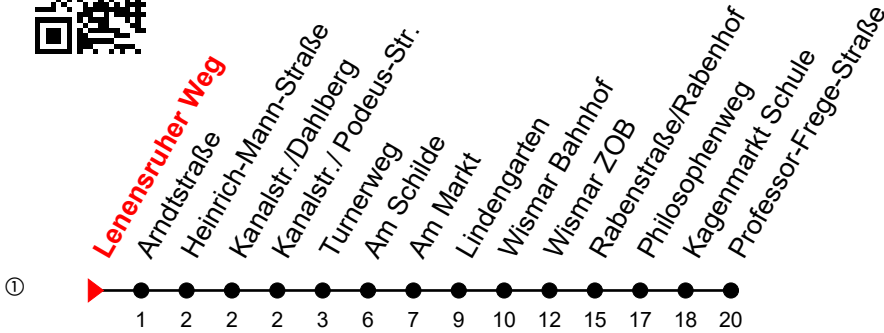

Linie  
**12**

**Lenensruher Weg**

**Richtung: Professor-Frege-Straße**

Std	Montag - Freitag	Std	Samstag	Std	Sonn-und Feiertag
6	00 <sup>①</sup> 55 <sup>S</sup> 55 <sup>F</sup> ①	6		6	
7	46 <sup>①</sup>	7		7	
8		8		8	
9	23 <sup>①</sup>	9	23 <sup>①</sup>	9	
10	23 <sup>①</sup>	10	23 <sup>①</sup>	10	23 <sup>①</sup>
11	23 <sup>①</sup>	11	23 <sup>①</sup>	11	23 <sup>①</sup>
12	23 <sup>①</sup>	12	23 <sup>①</sup>	12	23 <sup>①</sup>
13	23 <sup>①</sup>	13	23 <sup>①</sup>	13	23 <sup>①</sup>
14	23 <sup>①</sup>	14	23 <sup>①</sup>	14	23 <sup>①</sup>
15	23 <sup>①</sup>	15	23 <sup>①</sup>	15	23 <sup>①</sup>
16	23 <sup>①</sup>	16	23 <sup>①</sup>	16	23 <sup>①</sup>
17	23 <sup>①</sup>	17	23 <sup>①</sup>	17	23 <sup>①</sup>
18	23 <sup>①</sup>	18	23 <sup>①</sup>	18	23 <sup>①</sup>
19	23 <sup>①</sup>	19	23 <sup>①</sup>	19	
20	23 <sup>①</sup>	20		20	

F = an Ferientagen

L = verkehrt nicht über Markt/ Lindengarten

S = an Schultagen

An gesetzlichen Feiertagen erfolgt der Verkehr wie an Sonntagen lt. Fahrplan mit Einschränkungen. Am 24. und 31.12. siehe Samstagsfahrten!