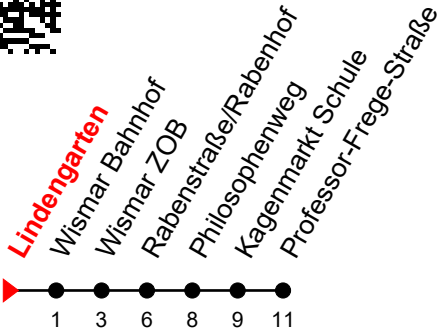

Linie
12**Lindengarten****Richtung: Professor-Frege-Straße**

①

Std	Montag - Freitag	Std	Samstag	Std	Sonn-und Feiertag
6	09 ^①	6		6	
7	04 ^{F ①} 56 ^①	7		7	
8		8		8	
9	32 ^①	9	32 ^①	9	
10	32 ^①	10	32 ^①	10	32 ^①
11	32 ^①	11	32 ^①	11	32 ^①
12	32 ^①	12	32 ^①	12	32 ^①
13	32 ^①	13	32 ^①	13	32 ^①
14	32 ^①	14	32 ^①	14	32 ^①
15	32 ^①	15	32 ^①	15	32 ^①
16	32 ^①	16	32 ^①	16	32 ^①
17	32 ^①	17	32 ^①	17	32 ^①
18	32 ^①	18	32 ^①	18	32 ^①
19	32 ^①	19	32 ^①	19	
20	32 ^①	20		20	

F = an Ferientagen

An gesetzlichen Feiertagen erfolgt der Verkehr wie an Sonntagen lt. Fahrplan mit Einschränkungen. Am 24. und 31.12. siehe Samstagsfahrten!