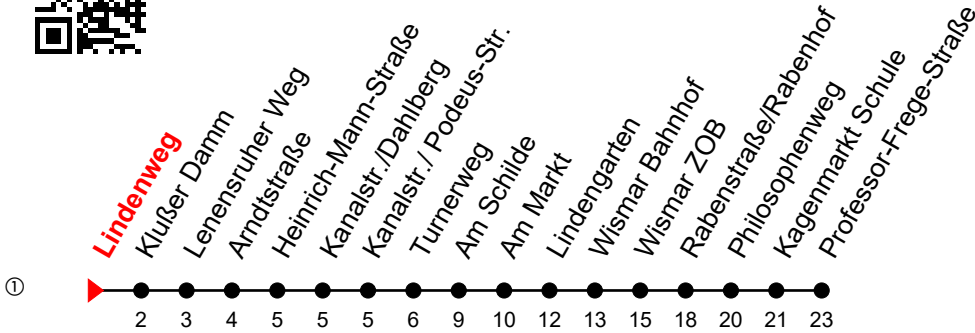

Linie
12

Lindenweg

Richtung: Professor-Frege-Straße

Std	Montag - Freitag	Std	Samstag	Std	Sonn-und Feiertag
5	57 ^①	5		5	
6	52 ^S _L 52 ^F ①	6		6	
7	43 ^①	7		7	
8		8		8	
9	20 ^①	9	20 ^①	9	
10	20 ^①	10	20 ^①	10	20 ^①
11	20 ^①	11	20 ^①	11	20 ^①
12	20 ^①	12	20 ^①	12	20 ^①
13	20 ^①	13	20 ^①	13	20 ^①
14	20 ^①	14	20 ^①	14	20 ^①
15	20 ^①	15	20 ^①	15	20 ^①
16	20 ^①	16	20 ^①	16	20 ^①
17	20 ^①	17	20 ^①	17	20 ^①
18	20 ^①	18	20 ^①	18	20 ^①
19	20 ^①	19	20 ^①	19	
20	20 ^①	20		20	

F = an Ferientagen

L = verkehrt nicht über Markt/ Lindengarten

S = an Schultagen

An gesetzlichen Feiertagen erfolgt der Verkehr wie an Sonntagen lt. Fahrplan mit Einschränkungen. Am 24. und 31.12. siehe Samstagsfahrten!