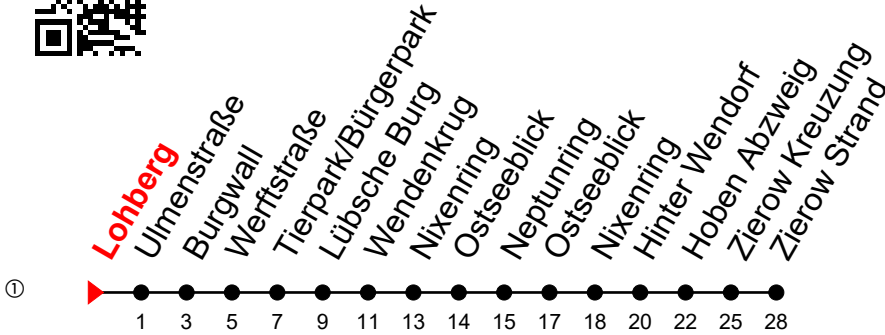

Linie  
**13**

**Lohberg**

**Richtung: Zierow Strand**

Std	Montag - Freitag	Std	Samstag	Std	Sonn-und Feiertag
5	04 <sub>2</sub> 49 <sub>2</sub>	5		5	
6	45 <sub>2</sub>	6	54 <sup>Ⓝ</sup>	6	
7	29 <sub>2</sub>	7		7	
8	54 <sup>Ⓝ</sup>	8	54 <sup>Ⓝ</sup>	8	54 <sup>Ⓝ</sup>
9	54 <sup>Ⓝ</sup>	9		9	
10	54 <sup>Ⓝ</sup>	10	54 <sup>Ⓝ</sup>	10	54 <sup>Ⓝ</sup>
11	54 <sup>Ⓝ</sup>	11		11	
12	54 <sup>Ⓝ</sup>	12	54 <sup>Ⓝ</sup>	12	54 <sup>Ⓝ</sup>
13	54 <sup>Ⓝ</sup>	13		13	
14	54 <sup>Ⓝ</sup>	14	54 <sup>Ⓝ</sup>	14	54 <sup>Ⓝ</sup>
15	54 <sup>Ⓝ</sup>	15		15	
16	54 <sup>Ⓝ</sup>	16	54 <sup>Ⓝ</sup>	16	54 <sup>Ⓝ</sup>
17	54 <sup>Ⓝ</sup>	17		17	
18	54 <sup>Ⓝ</sup>	18	54 <sup>Ⓝ</sup>	18	54 <sup>Ⓝ</sup>
19	54 <sup>Ⓝ</sup>	19		19	
20	54 <sup>Ⓝ</sup>	20	54 <sup>Ⓝ</sup>	20	
21	41 <sup>Ⓝ</sup>	21		21	

2 = verkehrt nicht über Neptunring  
N = verkehrt bis Neptunring

B = verkehrt bis Burgwall