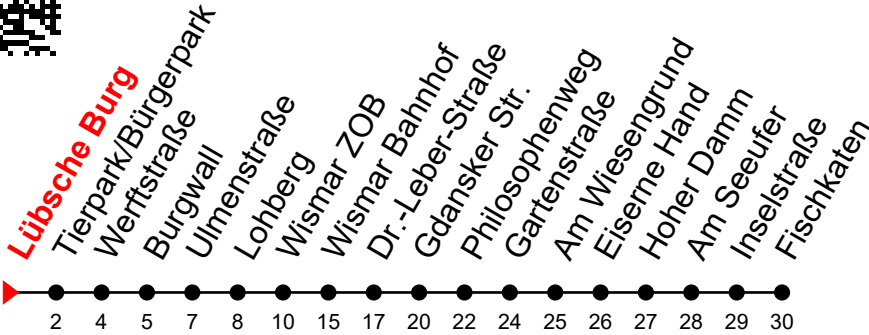

Linie
13

Lübsche Burg

Richtung: Fischkaten

Std	Montag - Freitag	Std	Samstag	Std	Sonn-und Feiertag
5	01 ^① 56 ^①	5		5	
6	35 ^①	6		6	
7	30 ^①	7	50 ^①	7	50 ^①
8	50 ^①	8		8	
9	50 ^①	9	50 ^①	9	50 ^①
10	50 ^①	10		10	
11	50 ^①	11	50 ^①	11	50 ^①
12	50 ^①	12		12	
13	50 ^①	13	50 ^①	13	50 ^①
14	50 ^①	14		14	
15	50 ^①	15	50 ^①	15	50 ^①
16	50 ^①	16		16	
17	50 ^①	17	50 ^①	17	50 ^①
18	50 ^①	18		18	
19	50 ^①	19	50 ^①	19	
20	50 ^①	20		20	