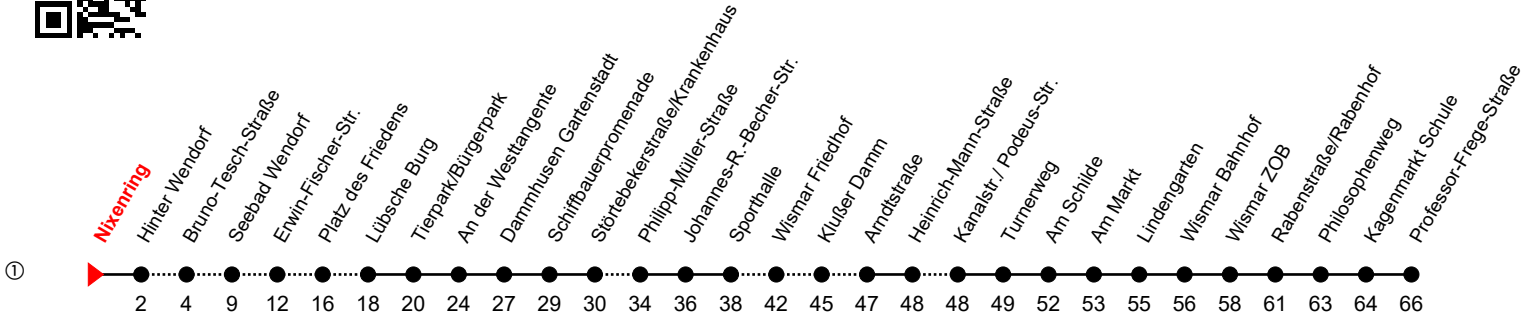

Linie
12

Nixenring

Richtung: Professor-Frege-Straße

Std	Montag - Freitag	Std	Samstag	Std	Sonn-und Feiertag
5	15 ^①	5		5	
6	10 ^S _L 10 ^F ① 56	6		6	
7	30 ^S _{Sp}	7		7	
8	37 ^①	8	37 ^①	8	
9	37 ^①	9	37 ^①	9	37 ^①
10	37 ^①	10	37 ^①	10	37 ^①
11	37 ^①	11	37 ^①	11	37 ^①
12	37 ^①	12	37 ^①	12	37 ^①
13	37 ^①	13	37 ^①	13	37 ^①
14	37 ^①	14	37 ^①	14	37 ^①
15	37 ^①	15	37 ^①	15	37 ^①
16	37 ^①	16	37 ^①	16	37 ^①
17	37 ^①	17	37 ^①	17	37 ^①
18	37 ^①	18	37 ^①	18	
19	37 ^①	19		19	

F = an Ferientagen

S = an Schultagen

L = verkehrt nicht über Markt/ Lindengarten

Sp = verkehrt bis Sporthalle

An gesetzlichen Feiertagen erfolgt der Verkehr wie an Sonntagen lt. Fahrplan mit Einschränkungen. Am 24. und 31.12. siehe Samstagsfahrten!