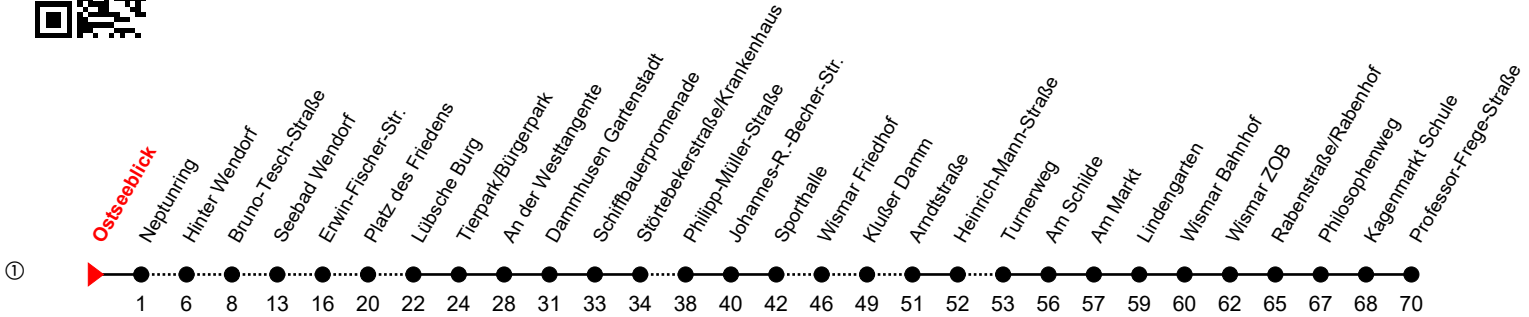

Linie
12

Ostseeblick

Richtung: Professor-Frege-Straße

Std	Montag - Freitag	Std	Samstag	Std	Sonn-und Feiertag
5	11 ^①	5		5	
6	06 ^S _L 06 ^F ① 52	6		6	
7	26 ^S	7		7	
8	33 ^①	8	33 ^①	8	
9	33 ^①	9	33 ^①	9	33 ^①
10	33 ^①	10	33 ^①	10	33 ^①
11	33 ^①	11	33 ^①	11	33 ^①
12	33 ^①	12	33 ^①	12	33 ^①
13	33 ^①	13	33 ^①	13	33 ^①
14	33 ^①	14	33 ^①	14	33 ^①
15	33 ^①	15	33 ^①	15	33 ^①
16	33 ^①	16	33 ^①	16	33 ^①
17	33 ^①	17	33 ^①	17	33 ^①
18	33 ^①	18	33 ^①	18	
19	33 ^①	19		19	

F = an Ferientagen

L = verkehrt nicht über Markt/ Lindengarten

S = an Schultagen

An gesetzlichen Feiertagen erfolgt der Verkehr wie an Sonntagen lt. Fahrplan mit Einschränkungen. Am 24. und 31.12. siehe Samstagsfahrten!