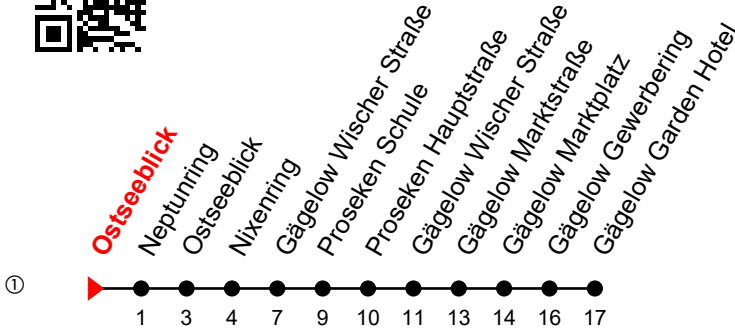

Linie
12

Ostseeblick

Richtung: Gägelow Garden Hotel

Std	Montag - Freitag	Std	Samstag	Std	Sonn-und Feiertag
5	46	5		5	
6		6		6	
7	05 ^S 50 ^①	7		7	
8	21 ^①	8	21 ^①	8	
9	50 ^①	9	50 ^①	9	50 ^①
10	50 ^①	10	50 ^①	10	50 ^①
11	50 ^①	11	50 ^①	11	50 ^①
12	50 ^①	12	50 ^①	12	50 ^①
13	50 ^①	13	50 ^①	13	50 ^①
14	50 ^①	14	50 ^①	14	50 ^①
15	50 ^①	15	50 ^①	15	50 ^①
16	50 ^①	16	50 ^①	16	50 ^①
17	50 ^①	17	50 ^①	17	50 ^①
18	50 ^①	18	50 ^①	18	50 ^①
19	50 ^①	19	50 ^①	19	
20	43 ^{GM}	20		20	
21	43 ^N	21		21	

GM = verkehrt bis Gägelow Marktplatz

N = verkehrt bis Neptuning

S = an Schultagen

An gesetzlichen Feiertagen erfolgt der Verkehr wie an Sonntagen lt. Fahrplan mit Einschränkungen. Am 24. und 31.12. siehe Samstagsfahrten!