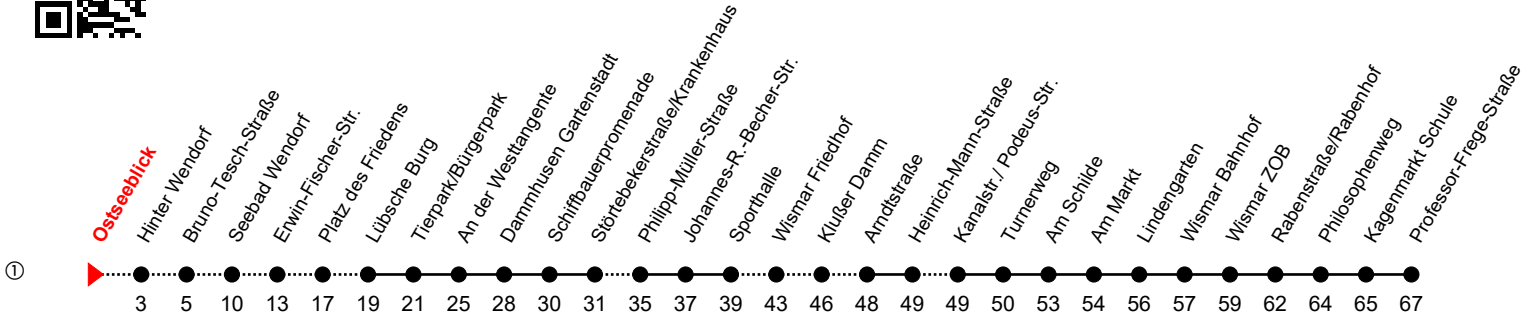

Linie
12

Ostseeblick

Richtung: Professor-Frege-Straße

Std	Montag - Freitag	Std	Samstag	Std	Sonn-und Feiertag
5	14 ^①	5		5	
6	09 ^S _L 09 ^F ① 55	6		6	
7	29 ^S _{Sp}	7		7	
8	36 ^①	8	36 ^①	8	
9	36 ^①	9	36 ^①	9	36 ^①
10	36 ^①	10	36 ^①	10	36 ^①
11	36 ^①	11	36 ^①	11	36 ^①
12	36 ^①	12	36 ^①	12	36 ^①
13	36 ^①	13	36 ^①	13	36 ^①
14	36 ^①	14	36 ^①	14	36 ^①
15	36 ^①	15	36 ^①	15	36 ^①
16	36 ^①	16	36 ^①	16	36 ^①
17	36 ^①	17	36 ^①	17	36 ^①
18	36 ^①	18	36 ^①	18	
19	36 ^①	19		19	

F = an Ferientagen

S = an Schultagen

L = verkehrt nicht über Markt/ Lindengarten

Sp = verkehrt bis Sporthalle

An gesetzlichen Feiertagen erfolgt der Verkehr wie an Sonntagen lt. Fahrplan mit Einschränkungen. Am 24. und 31.12. siehe Samstagsfahrten!