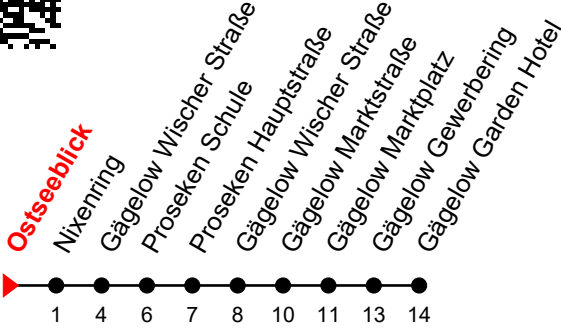

Linie
12

Ostseeblick

Richtung: Gägelow Garden Hotel

Std	Montag - Freitag	Std	Samstag	Std	Sonn-und Feiertag
5	48	5		5	
6		6		6	
7	09 ^S 53 ^①	7		7	
8	24 ^①	8	24 ^①	8	
9	53 ^①	9	53 ^①	9	53 ^①
10	53 ^①	10	53 ^①	10	53 ^①
11	53 ^①	11	53 ^①	11	53 ^①
12	53 ^①	12	53 ^①	12	53 ^①
13	53 ^①	13	53 ^①	13	53 ^①
14	53 ^①	14	53 ^①	14	53 ^①
15	53 ^①	15	53 ^①	15	53 ^①
16	53 ^①	16	53 ^①	16	53 ^①
17	53 ^①	17	53 ^①	17	53 ^①
18	53 ^①	18	53 ^①	18	53 ^①
19	53 ^①	19	53 ^①	19	
20	45 ^{GM}	20		20	

GM = verkehrt bis Gägelow Marktplatz

S = an Schultagen

An gesetzlichen Feiertagen erfolgt der Verkehr wie an Sonntagen lt. Fahrplan mit Einschränkungen. Am 24. und 31.12. siehe Samstagsfahrten!