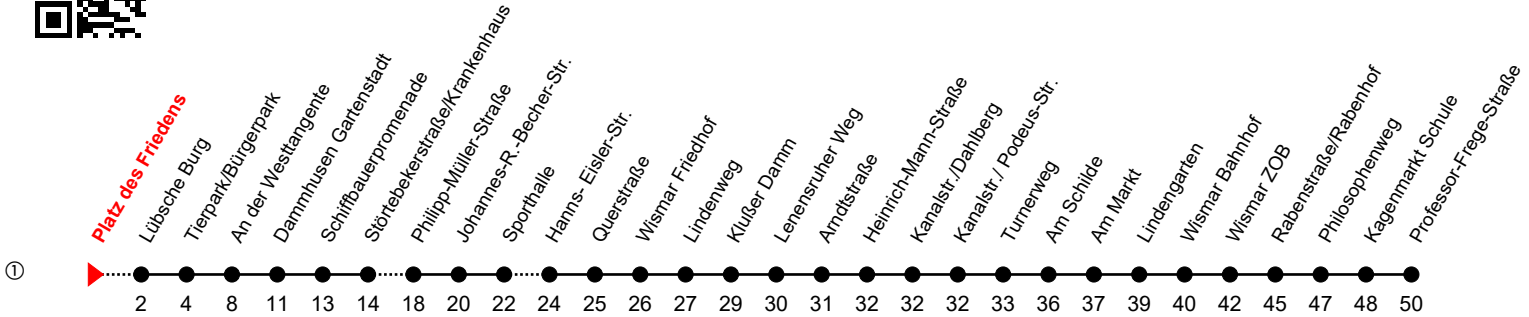

Linie
12

Platz des Friedens

Richtung: Professor-Frege-Straße

Std	Montag - Freitag	Std	Samstag	Std	Sonn-und Feiertag
5	31 ^①	5		5	
6	26 ^{F ①} 27 ^S	6		6	
7	13	7		7	
8	53 ^①	8	53 ^①	8	
9	53 ^①	9	53 ^①	9	53 ^①
10	53 ^①	10	53 ^①	10	53 ^①
11	53 ^①	11	53 ^①	11	53 ^①
12	53 ^①	12	53 ^①	12	53 ^①
13	53 ^①	13	53 ^①	13	53 ^①
14	53 ^①	14	53 ^①	14	53 ^①
15	53 ^①	15	53 ^①	15	53 ^①
16	53 ^①	16	53 ^①	16	53 ^①
17	53 ^①	17	53 ^①	17	53 ^①
18	53 ^①	18	53 ^①	18	
19	53 ^①	19		19	

F = an Ferientagen

L = verkehrt nicht über Markt/ Lindengarten

S = an Schultagen

An gesetzlichen Feiertagen erfolgt der Verkehr wie an Sonntagen lt. Fahrplan mit Einschränkungen. Am 24. und 31.12. siehe Samstagsfahrten!