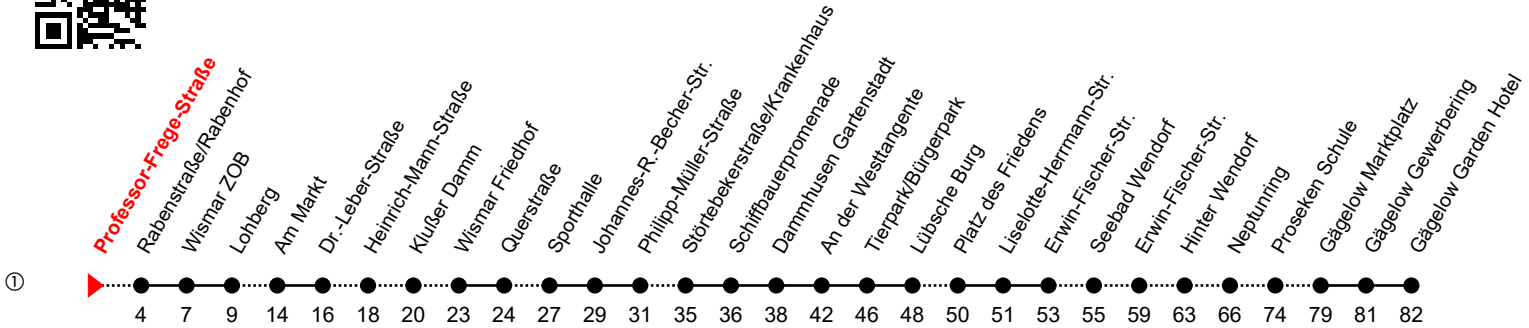

Linie
12

Professor-Frege-Straße

Richtung: Gägelow Garden Hotel

Std	Montag - Freitag	Std	Samstag	Std	Sonn-und Feiertag
6	40	6		6	
7	16 ^①	7	16 ^①	7	
8	45 ^①	8	45 ^①	8	45 ^①
9	45 ^①	9	45 ^①	9	45 ^①
10	45 ^①	10	45 ^①	10	45 ^①
11	45 ^①	11	45 ^①	11	45 ^①
12	45 ^①	12	45 ^①	12	45 ^①
13	45 ^①	13	45 ^①	13	45 ^①
14	45 ^①	14	45 ^①	14	45 ^①
15	45 ^①	15	45 ^①	15	45 ^①
16	45 ^①	16	45 ^①	16	45 ^①
17	45 ^①	17	45 ^①	17	45 ^①
18	45 ^①	18	45 ^①	18	
19	45 ^{GM}	19		19	
20	45 ^{①N}	20		20	

GM = verkehrt bis Gägelow Marktplatz

N = verkehrt bis Neptuning

An gesetzlichen Feiertagen erfolgt der Verkehr wie an Sonntagen lt. Fahrplan mit Einschränkungen. Am 24. und 31.12. siehe Samstagsfahrten!