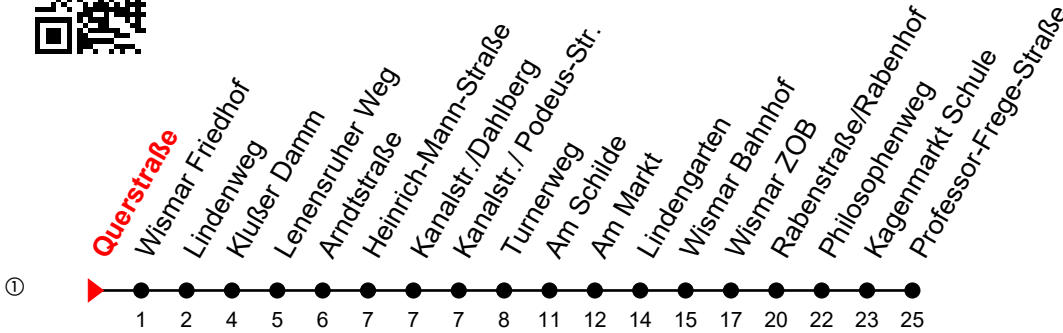

Linie
12

Querstraße

Richtung: Professor-Frege-Straße

Std	Montag - Freitag	Std	Samstag	Std	Sonn-und Feiertag
5	55 ^①	5		5	
6	50 ^S _L 50 ^F ①	6		6	
7	41 ^①	7		7	
8		8		8	
9	18 ^①	9	18 ^①	9	
10	18 ^①	10	18 ^①	10	18 ^①
11	18 ^①	11	18 ^①	11	18 ^①
12	18 ^①	12	18 ^①	12	18 ^①
13	18 ^①	13	18 ^①	13	18 ^①
14	18 ^①	14	18 ^①	14	18 ^①
15	18 ^①	15	18 ^①	15	18 ^①
16	18 ^①	16	18 ^①	16	18 ^①
17	18 ^①	17	18 ^①	17	18 ^①
18	18 ^①	18	18 ^①	18	18 ^①
19	18 ^①	19	18 ^①	19	
20	18 ^①	20		20	

F = an Ferientagen

L = verkehrt nicht über Markt/ Lindengarten

S = an Schultagen

An gesetzlichen Feiertagen erfolgt der Verkehr wie an Sonntagen lt. Fahrplan mit Einschränkungen. Am 24. und 31.12. siehe Samstagsfahrten!