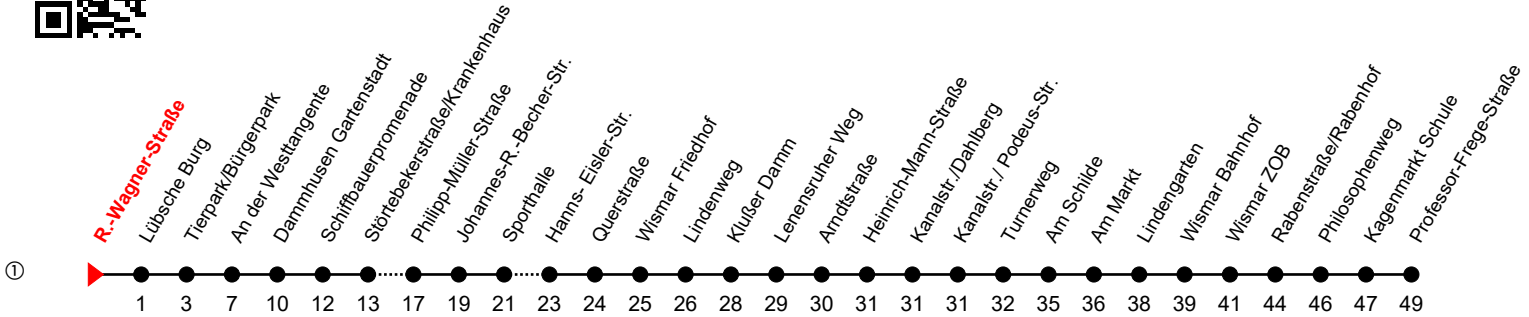

Linie
12

R.-Wagner-Straße

Richtung: Professor-Frege-Straße

Std	Montag - Freitag	Std	Samstag	Std	Sonn-und Feiertag
5	32 ^①	5		5	
6	27 ^{F ①} 29 ^{L S}	6		6	
7	14 34 ^{Sp}	7		7	
8	54 ^①	8	54 ^①	8	
9	54 ^①	9	54 ^①	9	54 ^①
10	54 ^①	10	54 ^①	10	54 ^①
11	54 ^①	11	54 ^①	11	54 ^①
12	54 ^①	12	54 ^①	12	54 ^①
13	54 ^①	13	54 ^①	13	54 ^①
14	54 ^①	14	54 ^①	14	54 ^①
15	54 ^①	15	54 ^①	15	54 ^①
16	54 ^①	16	54 ^①	16	54 ^①
17	54 ^①	17	54 ^①	17	54 ^①
18	54 ^①	18	54 ^①	18	
19	54 ^①	19		19	
20	25	20		20	

F = an Ferientagen

S = an Schultagen

L = verkehrt nicht über Markt/ Lindengarten

Sp = verkehrt bis Sporthalle

An gesetzlichen Feiertagen erfolgt der Verkehr wie an Sonntagen lt. Fahrplan mit Einschränkungen. Am 24. und 31.12. siehe Samstagsfahrten!