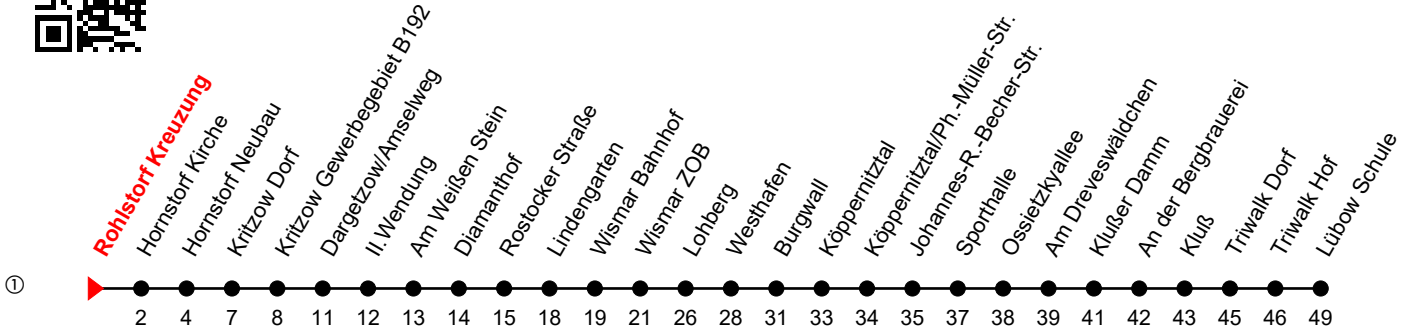

Linie
16

Rohlstorf Kreuzung

Richtung: Lübow Schule

Std	Montag - Freitag	Std	Samstag	Std	Sonn-und Feiertag
4	54 ^①	4		4	
5		5		5	
6	16 ^①	6		6	
7	03 ^①	7		7	
8	28 ^①	8	28 ^①	8	28 ^①
9	28 ^①	9		9	
10	28 ^①	10	28 ^①	10	28 ^①
11	28 ^①	11		11	
12	28 ^①	12	28 ^①	12	28 ^①
13	28 ^①	13		13	
14	28 ^①	14	28 ^①	14	28 ^①
15	28 ^①	15		15	
16	28 ^①	16	28 ^①	16	28 ^①
17	28 ^①	17		17	
18	28 ^①	18	28 ^①	18	28 ^①
19	28 ^①	19		19	
20	28 ^①	20		20	