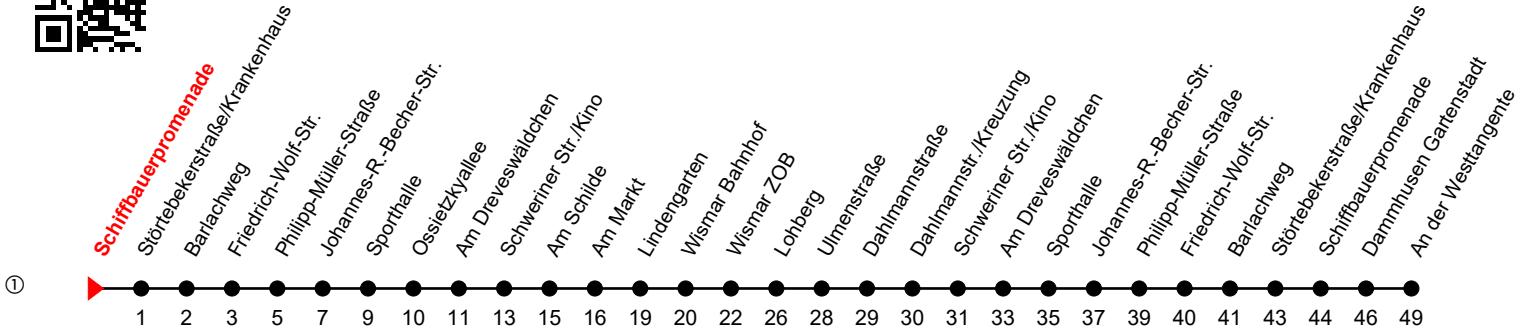

Linie
14

Schiffbauerpromenade

Richtung: Markt / ZOB

Std	Montag - Freitag	Std	Samstag	Std	Sonn-und Feiertag
3	53	3		3	
4	58	4		4	
5	36 58 ^①	5		5	
6	48 ^①	6	01	6	
7	08 ^① 48 ^①	7	01 58 ^①	7	01
8	08 ^① 48 ^①	8	58 ^①	8	01
9	08 ^① 48 ^①	9	58 ^①	9	01 58 ^①
10	08 ^① 48 ^①	10	58 ^①	10	58 ^①
11	08 ^① 48 ^①	11	58 ^①	11	58 ^①
12	08 ^① 48 ^①	12	58 ^①	12	58 ^①
13	08 ^① 48 ^①	13	58 ^①	13	58 ^①
14	08 ^① 48 ^①	14	58 ^①	14	58 ^①
15	08 ^① 48 ^①	15	58 ^①	15	58 ^①
16	08 ^① 48 ^①	16	58 ^①	16	
17	08 ^① 58 ^①	17		17	31
18	28 ^① 58 ^①	18	31	18	31
19	31	19	31	19	31
20	01 31	20	31	20	31
21	31	21	31	21	
22	31	22	31	22	
23	31 ^{Fr}	23	31	23	
0	34 ^{Fr}	0	34	0	

Fr = an Freitagen