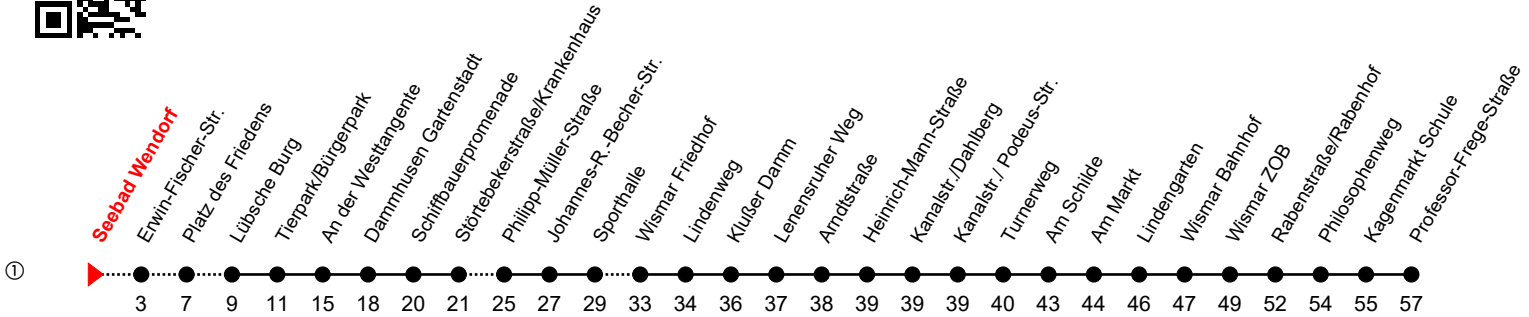

Linie  
**12**

**Seebad Wendorf**

**Richtung: Professor-Frege-Straße**

Std	Montag - Freitag	Std	Samstag	Std	Sonn-und Feiertag
5	24 <sup>①</sup>	5		5	
6	19 <sup>S</sup> <sub>L</sub> 19 <sup>F</sup> ①	6		6	
7	05	7		7	
8	46 <sup>①</sup>	8	46 <sup>①</sup>	8	
9	46 <sup>①</sup>	9	46 <sup>①</sup>	9	46 <sup>①</sup>
10	46 <sup>①</sup>	10	46 <sup>①</sup>	10	46 <sup>①</sup>
11	46 <sup>①</sup>	11	46 <sup>①</sup>	11	46 <sup>①</sup>
12	46 <sup>①</sup>	12	46 <sup>①</sup>	12	46 <sup>①</sup>
13	46 <sup>①</sup>	13	46 <sup>①</sup>	13	46 <sup>①</sup>
14	46 <sup>①</sup>	14	46 <sup>①</sup>	14	46 <sup>①</sup>
15	46 <sup>①</sup>	15	46 <sup>①</sup>	15	46 <sup>①</sup>
16	46 <sup>①</sup>	16	46 <sup>①</sup>	16	46 <sup>①</sup>
17	46 <sup>①</sup>	17	46 <sup>①</sup>	17	46 <sup>①</sup>
18	46 <sup>①</sup>	18	46 <sup>①</sup>	18	
19	46 <sup>①</sup>	19		19	

F = an Ferientagen

L = verkehrt nicht über Markt/ Lindengarten

S = an Schultagen

An gesetzlichen Feiertagen erfolgt der Verkehr wie an Sonntagen lt. Fahrplan mit Einschränkungen. Am 24. und 31.12. siehe Samstagsfahrten!