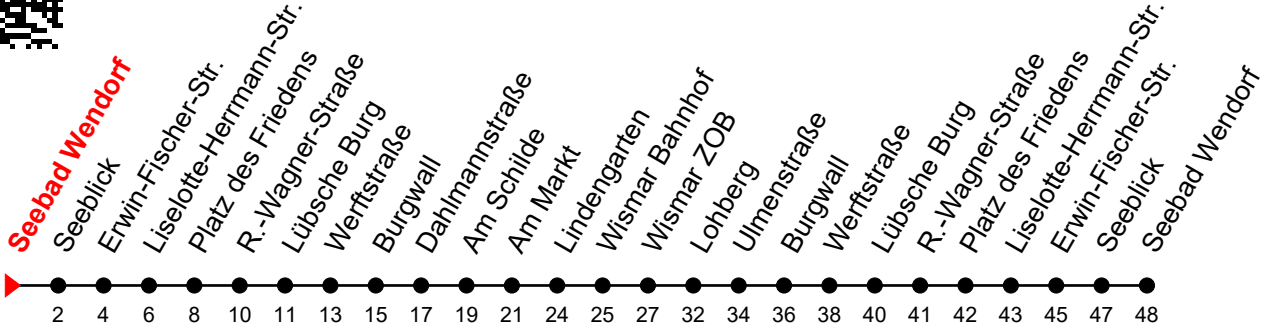

Linie
15

Seebad Wendorf

Richtung: Markt / ZOB

Std	Montag - Freitag	Std	Samstag	Std	Sonn-und Feiertag
3	51 ^①	3		3	
4	58 ^①	4		4	
5	36 ^① 53 ^①	5		5	
6	18 ^① 38 ^① 53 ^①	6	01 ^①	6	
7	08 ^① 23 ^① 38 ^① 53 ^①	7	01 ^① 53 ^①	7	01 ^① 53 ^①
8	08 ^① 23 ^① 38 ^① 53 ^①	8	23 ^① 53 ^①	8	53 ^①
9	08 ^① 23 ^① 38 ^① 53 ^①	9	23 ^① 53 ^①	9	23 ^① 53 ^①
10	08 ^① 23 ^① 38 ^① 53 ^①	10	23 ^① 53 ^①	10	23 ^① 53 ^①
11	08 ^① 23 ^① 38 ^① 53 ^①	11	23 ^① 53 ^①	11	23 ^① 53 ^①
12	08 ^① 23 ^① 38 ^① 53 ^①	12	23 ^① 53 ^①	12	23 ^① 53 ^①
13	08 ^① 23 ^① 38 ^① 53 ^①	13	23 ^① 53 ^①	13	23 ^① 53 ^①
14	08 ^① 23 ^① 38 ^① 53 ^①	14	23 ^① 53 ^①	14	23 ^① 53 ^①
15	08 ^① 23 ^① 38 ^① 53 ^①	15	23 ^① 53 ^①	15	23 ^① 53 ^①
16	08 ^① 23 ^① 38 ^① 53 ^①	16	23 ^① 53 ^①	16	23 ^① 53 ^①
17	08 ^① 23 ^① 38 ^① 53 ^①	17	23 ^① 53 ^①	17	23 ^①
18	28 ^① 58 ^①	18	28 ^① 58 ^①	18	28 ^①
19	28 ^① 58 ^①	19	28 ^①	19	31 ^①
20	28 ^① 58 ^①	20	28 ^①	20	05 _N 28 ^①
21	28 ^①	21	28 ^①	21	05 _N
22	05 _N 28 ^①	22	05 _N 28 ^①	22	
23	05 _N 28 ^{Fr①}	23	05 _N 28 ^①	23	
0	05 _N ^{Fr} 31 ^{Fr①}	0	05 _N 31 ^①	0	
1	08 _N ^{Fr}	1	08 _N	1	

Fr = an Freitagen

N = verkehrt bis Neptuning